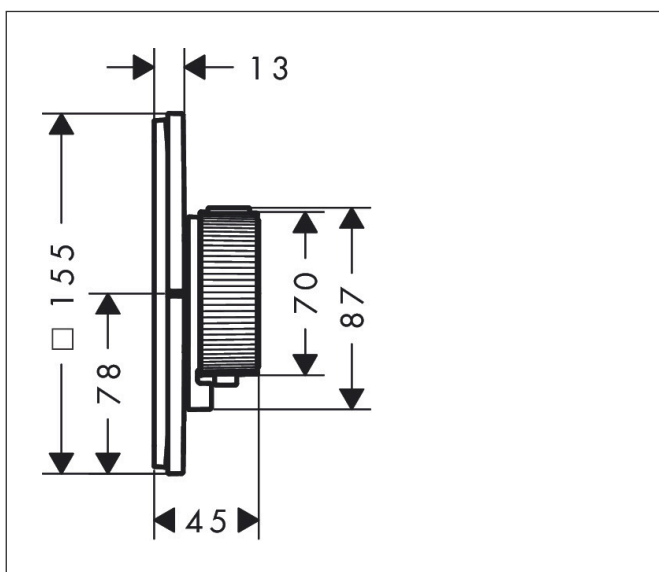

Varumärke	AXOR
Art. Namn	AXOR ShowerSelect ID Termostat för inbyggd softsquare för 2 funktioner för badkar
Art. Nr.	36755800
RSK-nr.	8295529
Ytskikt	Optik av rostfritt stål
Pos	1

Produktbild

Funktioner

- 2 funktioner
- bekvämt att slå på/av uttag med stor Select-paddel, exakt temperaturreglering tack vare vertikal greppstruktur och taktill återkoppling från termostatgreppet
- vattenflödeskontroll med stoppfunktion
- termostatinsats, Start/stopp-ventil för att styra funktionerna
- maximal flödesmängd vid 1 bar: 14 l/min
- flödesmängd övre utlopp: 23 l/min
- flödesmängd nedre utlopp: 23 l/min
- maximal flödesmängd vid 3 bar: 26 l/min
- platt rosett för mer utrymme i duschen
- rosetten kan justeras med +/- 3°
- enkel installation tack vare förmonterat funktionsblock
- handtagen är alltid på samma höjd oberoende av inbyggingsdelens monteringsdjup
- Säkerhetsspärr vid 40 °C
- temperaturbegränsning inställningsbar
- termostaten ger möjlighet till termisk desinfektion
- med integrerad säkerhetskombination EN 1717
- material knapp: metall
- material grepp: metall
- Select-paddlar levereras med lasergraverade användarsymboler (handdusch och badkar)
- ljudklass: I
- flödesklass: D, B

Ritning

Teknologi

Certifikat

Koder/standarder

- STA 1889

Varumärke AXOR
 Art. Namn **AXOR ShowerSelect ID** Termostat för inbyggd softsquare för 2 funktioner för badkar
 Art. Nr. 36755800
 RSK-nr. 8295529
 Ytskikt Optik av rostfritt stål
 Pos 1