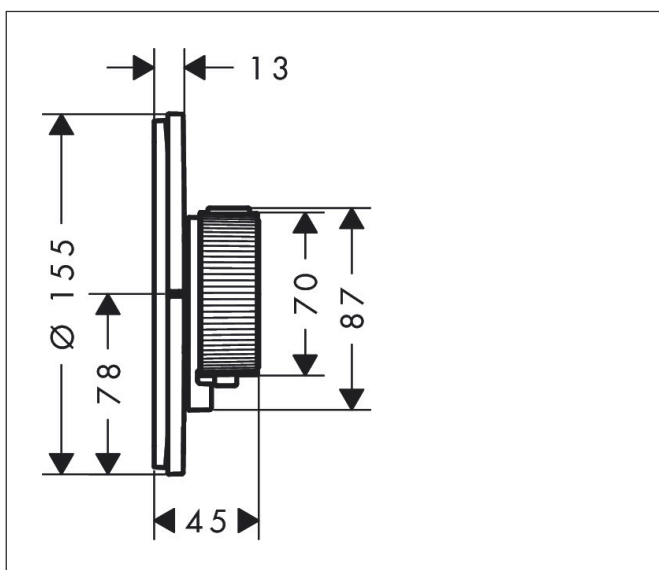

Ritning

Teknologi

Certifikat

Koder/standarder

- STA 1889