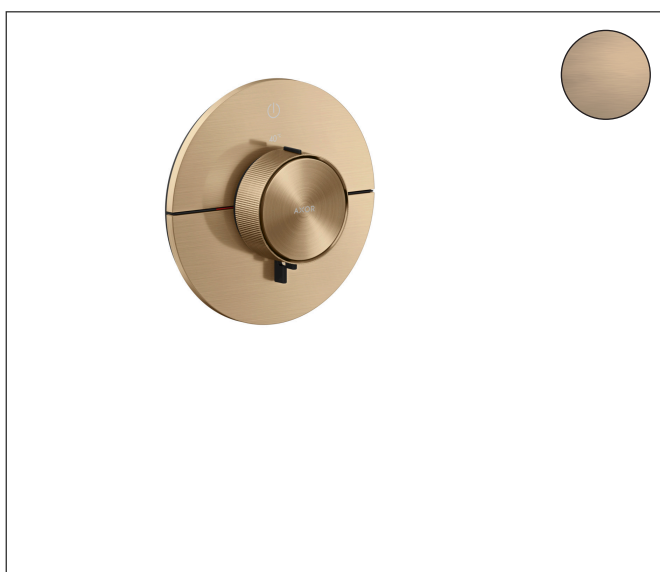

Varumärke	AXOR
Art. Namn	AXOR ShowerSelect ID Termostat för inbyggd round för 1 funktion
Art. Nr.	36756140
RSK-nr.	8295534
Ytskikt	Borstad brons PVD
Pos	1

Produktbild

Funktioner

- 1 funktion
- bekvämt att slå på/av uttag med stor Select-paddel, exakt temperaturreglering tack vare vertikal greppstruktur och taktill återkoppling från termostatgreppet
- vattenflödeskontroll med stoppfunktion
- termostatinsats, Start/stopp-ventil för att styra funktionerna
- maximal flödesmängd vid 1 bar: 10,8 l/min
- maximal flödesmängd vid 3 bar: 20,3 l/min
- platt rosett för mer utrymme i duschen
- rosetten kan justeras med +/- 3°
- enkel installation tack vare förmonterat funktionsblock
- handtagen är alltid på samma höjd oberoende av inbygggnadsdelens monteringsdjup
- Säkerhetsspärr vid 40 °C
- temperaturbegränsning inställningsbar
- termostaten ger möjlighet till termisk desinfektion
- material knapp: metall
- material grepp: metall
- Select-paddel levereras med lasergraverad På/Av-symbol
- ljudklass: I
- flödesklass: B

Ritning

Teknologi

Certifikat

Koder/standarder

- STA 1889

Varumärke AXOR
Art. Namn **AXOR ShowerSelect ID** Termostat för inbyggnad round för 1 funktion
Art. Nr. 36756140
RSK-nr. 8295534
Ytskikt Borstad brons PVD
Pos 1