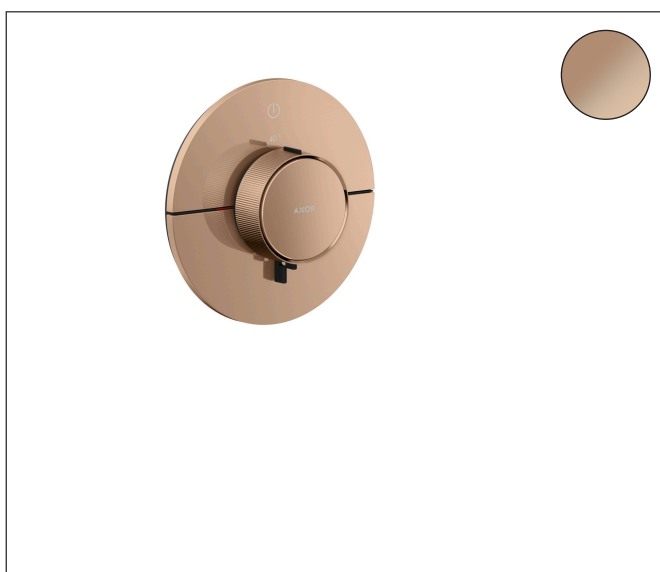

Varumärke	AXOR
Art. Namn	<b>AXOR ShowerSelect ID</b> Termostat för inbyggnad round för 1 funktion
Art. Nr.	36756300
RSK-nr.	8295536
Ytskikt	Polerad rödguld PVD
Pos	1

## Produktbild

## Funktioner

- 1 funktion
- bekvämt att slå på/av uttag med stor Select-paddel, exakt temperaturreglering tack vare vertikal greppstruktur och taktill återkoppling från termostatgreppet
- vattenflödeskontroll med stoppfunktion
- termostatinsats, Start/stopp-ventil för att styra funktionerna
- maximal flödesmängd vid 1 bar: 10,8 l/min
- maximal flödesmängd vid 3 bar: 20,3 l/min
- platt rosett för mer utrymme i duschen
- rosetten kan justeras med +/- 3°
- enkel installation tack vare förmonterat funktionsblock
- handtagen är alltid på samma höjd oberoende av inbyggnadsdelens monteringsdjup
- Säkerhetsspärr vid 40 °C
- temperaturbegränsning inställningsbar
- termostaten ger möjlighet till termisk desinfektion
- material knapp: metall
- material grepp: metall
- Select-paddel levereras med lasergraverad På/Av-symbol
- ljudklass: I
- flödesklass: B