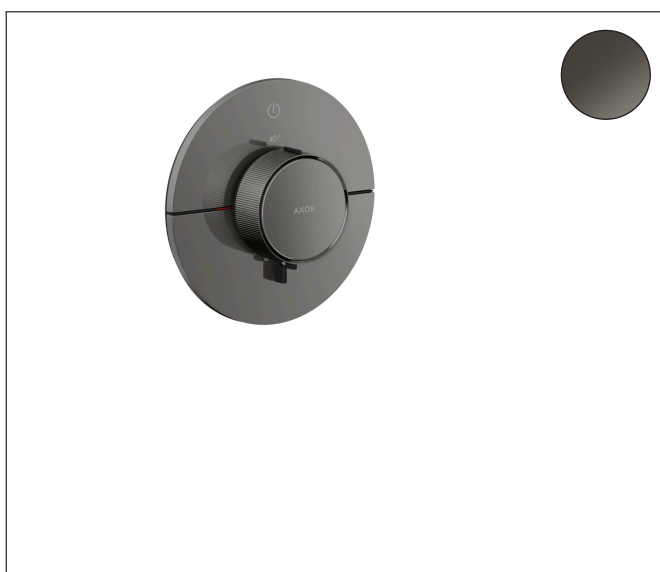

Varumärke	AXOR
Art. Namn	AXOR ShowerSelect ID Termostat för inbyggnad round för 1 funktion
Art. Nr.	36756330
RSK-nr.	8295538
Ytskikt	Polerad svart krom PVD
Pos	1

Produktbild

Funktioner

- 1 funktion
- bekvämt att slå på/av uttag med stor Select-paddel, exakt temperaturreglering tack vare vertikal greppstruktur och taktill återkoppling från termostatgreppet
- vattenflödeskontroll med stoppfunktion
- termostatinsats, Start/stopp-ventil för att styra funktionerna
- maximal flödesmängd vid 1 bar: 10,8 l/min
- maximal flödesmängd vid 3 bar: 20,3 l/min
- platt rosett för mer utrymme i duschen
- rosetten kan justeras med +/- 3°
- enkel installation tack vare förmonterat funktionsblock
- handtagen är alltid på samma höjd oberoende av inbyggnadsdelens monteringsdjup
- Säkerhetsspärr vid 40 °C
- temperaturbegränsning inställningsbar
- termostaten ger möjlighet till termisk desinfektion
- material knapp: metall
- material grepp: metall
- Select-paddel levereras med lasergraverad På/Av-symbol
- ljudklass: I
- flödesklass: B

Ritning

Teknologi

Certifikat

Koder/standarder

- STA 1889

Varumärke AXOR
Art. Namn **AXOR ShowerSelect ID** Termostat för inbyggnad round för 1 funktion
Art. Nr. 36756330
RSK-nr. 8295538
Ytskikt Polerad svart krom PVD
Pos 1