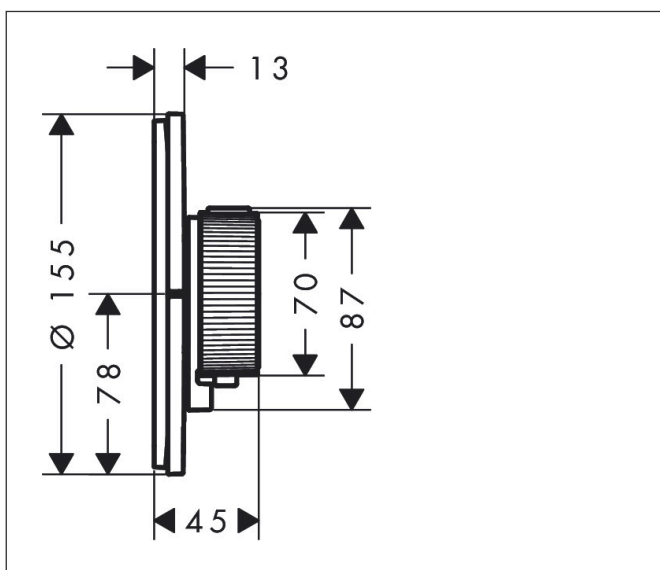

Ritning

Teknologi

Certifikat

Koder/standarder

- STA 1889