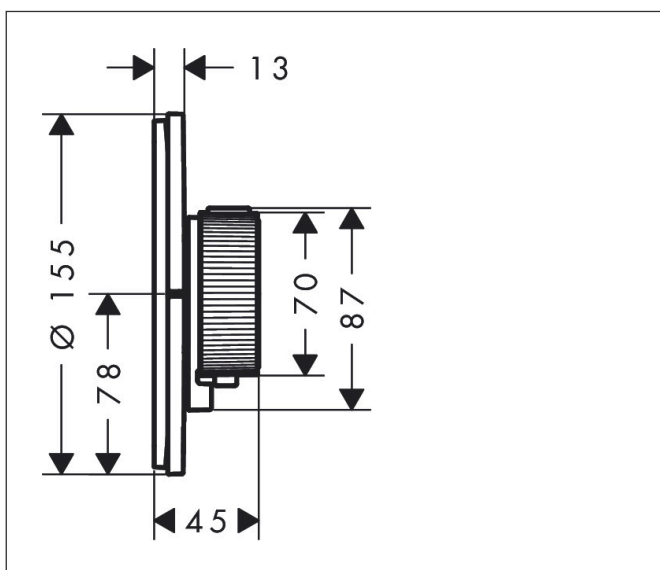

Varumärke	AXOR
Art. Namn	AXOR ShowerSelect ID Termostat för inbyggnad round för 1 funktion
Art. Nr.	36756800
RSK-nr.	8295542
Ytskikt	Optik av rostfritt stål
Pos	1

Produktbild

Funktioner

- 1 funktion
- bekvämt att slå på/av uttag med stor Select-paddel, exakt temperaturreglering tack vare vertikal greppstruktur och taktill återkoppling från termostatgreppet
- vattenflödeskontroll med stoppfunktion
- termostatinsats, Start/stopp-ventil för att styra funktionerna
- maximal flödesmängd vid 1 bar: 10,8 l/min
- maximal flödesmängd vid 3 bar: 20,3 l/min
- platt rosett för mer utrymme i duschen
- rosetten kan justeras med +/- 3°
- enkel installation tack vare förmonterat funktionsblock
- handtagen är alltid på samma höjd oberoende av inbyggnadsdelens monteringsdjup
- Säkerhetsspärr vid 40 °C
- temperaturbegränsning inställningsbar
- termostaten ger möjlighet till termisk desinfektion
- material knapp: metall
- material grepp: metall
- Select-paddel levereras med lasergraverad På/Av-symbol
- ljudklass: I
- flödesklass: B

Ritning

Teknologi

Certifikat

Koder/standarder

- STA 1889

Varumärke AXOR
Art. Namn **AXOR ShowerSelect ID** Termostat för inbyggnad round för 1 funktion
Art. Nr. 36756800
RSK-nr. 8295542
Ytskikt Optik av rostfritt stål
Pos 1