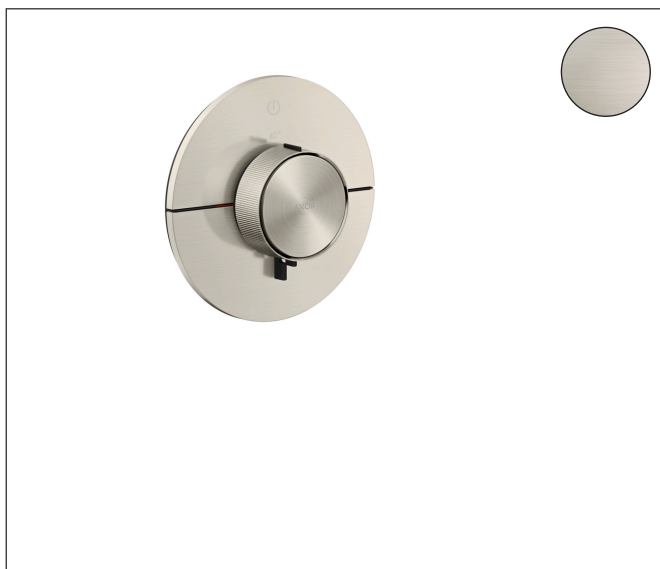

Varumärke	AXOR
Art. Namn	AXOR ShowerSelect ID Termostat för inbyggnad round för 1 funktion
Art. Nr.	36756800
RSK-nr.	8295542
Ytskikt	Optik av rostfritt stål
Pos	1

Produktbild

Funktioner

- 1 funktion
- bekvämt att slå på/av uttag med stor Select-paddel, exakt temperaturreglering tack vare vertikal greppstruktur och taktill återkoppling från termostatgreppet
- vattenflödeskontroll med stoppfunktion
- termostatinsats, Start/stopp-ventil för att styra funktionerna
- maximal flödesmängd vid 1 bar: 10,8 l/min
- maximal flödesmängd vid 3 bar: 20,3 l/min
- platt rosett för mer utrymme i duschen
- rosetten kan justeras med +/- 3°
- enkel installation tack vare förmonterat funktionsblock
- handtagen är alltid på samma höjd oberoende av inbyggnadsdelens monteringsdjup
- Säkerhetsspärr vid 40 °C
- temperaturbegränsning inställningsbar
- termostaten ger möjlighet till termisk desinfektion
- material knapp: metall
- material grepp: metall
- Select-paddel levereras med lasergraverad På/Av-symbol
- ljudklass: I
- flödesklass: B

Ritning

Teknologi

Certifikat

Koder/standarder

- STA 1889

Varumärke AXOR
Art. Namn **AXOR ShowerSelect ID** Termostat för inbyggnad round för 1 funktion
Art. Nr. 36756800
RSK-nr. 8295542
Ytskikt Optik av rostfritt stål
Pos 1