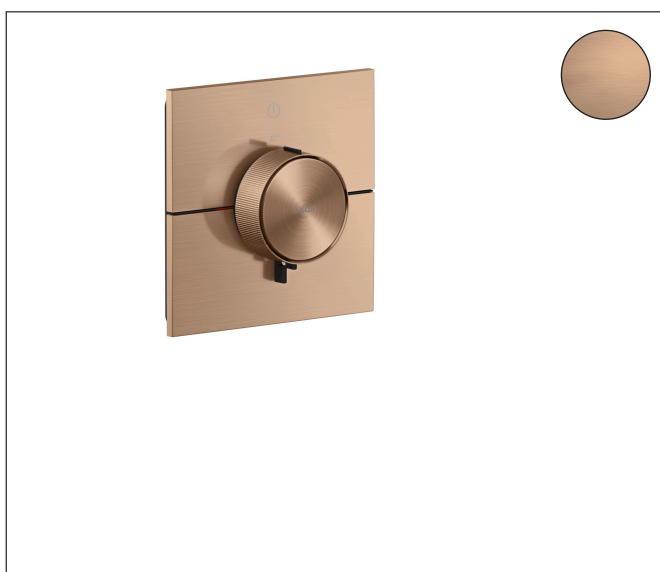

Varumärke	AXOR
Art. Namn	AXOR ShowerSelect ID Termostat för inbyggd square för 1 funktion
Art. Nr.	36757310
RSK-nr.	8295550
Ytskikt	Borstad rödguld PVD
Pos	1

Produktbild

Funktioner

- 1 funktion
- bekvämt att slå på/av uttag med stor Select-paddel, exakt temperaturreglering tack vare vertikal greppstruktur och taktill återkoppling från termostatgreppet
- vattenflödeskontroll med stoppfunktion
- termostatinsats, Start/stopp-ventil för att styra funktionerna
- maximal flödesmängd vid 1 bar: 10,8 l/min
- maximal flödesmängd vid 3 bar: 20,3 l/min
- platt rosett för mer utrymme i duschen
- rosetten kan justeras med +/- 3°
- enkel installation tack vare förmonterat funktionsblock
- handtagen är alltid på samma höjd oberoende av inbygggnadsdelens monteringsdjup
- Säkerhetsspärr vid 40 °C
- temperaturbegränsning inställningsbar
- termostaten ger möjlighet till termisk desinfektion
- material knapp: metall
- material grepp: metall
- Select-paddel levereras med lasergraverad På/Av-symbol
- ljudklass: I
- flödesklass: B

Ritning

Teknologi

Certifikat

Koder/standarder

- STA 1889

Varumärke AXOR
Art. Namn **AXOR ShowerSelect ID** Termostat för inbyggd square för 1 funktion
Art. Nr. 36757310
RSK-nr. 8295550
Ytskikt Borstad rödguld PVD
Pos 1