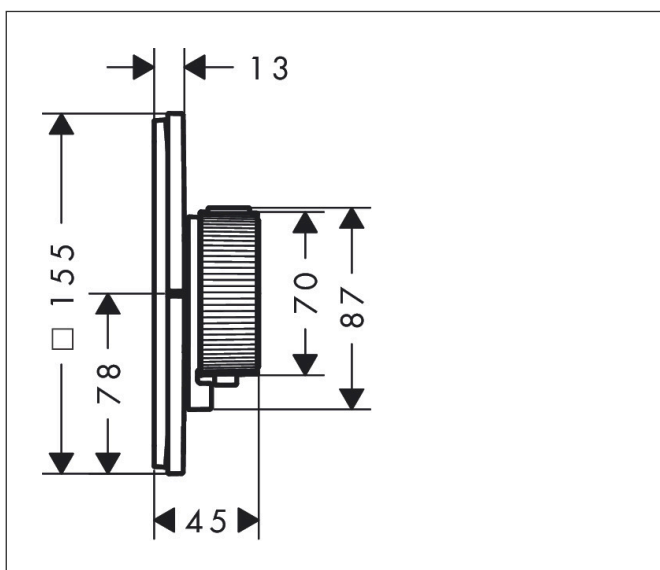

Varumärke	AXOR
Art. Namn	AXOR ShowerSelect ID Termostat för inbyggd square för 1 funktion
Art. Nr.	36757310
RSK-nr.	8295550
Ytskikt	Borstad rödguld PVD
Pos	1

Produktbild

Funktioner

- 1 funktion
- bekvämt att slå på/av uttag med stor Select-paddel, exakt temperaturreglering tack vare vertikal greppstruktur och taktill återkoppling från termostatgreppet
- vattenflödeskontroll med stoppfunktion
- termostatinsats, Start/stopp-ventil för att styra funktionerna
- maximal flödesmängd vid 1 bar: 10,8 l/min
- maximal flödesmängd vid 3 bar: 20,3 l/min
- platt rosett för mer utrymme i duschen
- rosetten kan justeras med +/- 3°
- enkel installation tack vare förmonterat funktionsblock
- handtagen är alltid på samma höjd oberoende av inbygggnadsdelens monteringsdjup
- Säkerhetsspärr vid 40 °C
- temperaturbegränsning inställningsbar
- termostaten ger möjlighet till termisk desinfektion
- material knapp: metall
- material grepp: metall
- Select-paddel levereras med lasergraverad På/Av-symbol
- ljudklass: I
- flödesklass: B

Ritning

Teknologi

Certifikat

Koder/standarder

- STA 1889

Varumärke AXOR
Art. Namn **AXOR ShowerSelect ID** Termostat för inbyggd square för 1 funktion
Art. Nr. 36757310
RSK-nr. 8295550
Ytskikt Borstad rödguld PVD
Pos 1