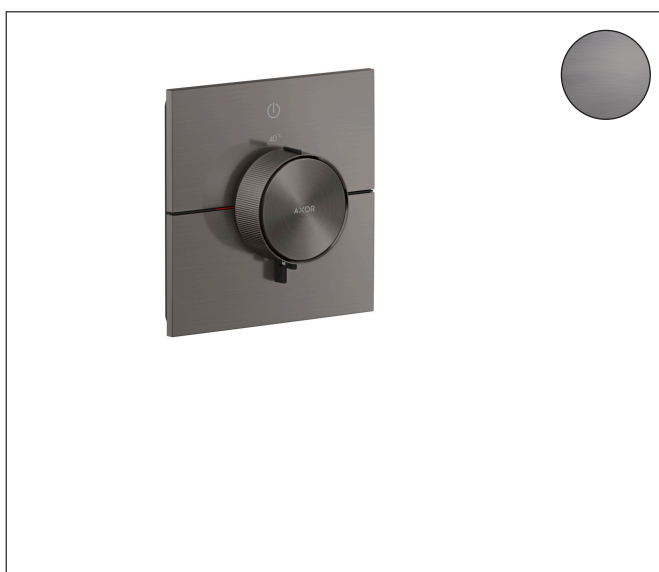

Varumärke	AXOR
Art. Namn	AXOR ShowerSelect ID Termostat för inbyggd square för 1 funktion
Art. Nr.	36757340
RSK-nr.	8295552
Ytskikt	Borstad svart krom PVD
Pos	1

Produktbild

Ritning

Koder/standarder

- STA 1889

Funktioner

- 1 funktion
- bekvämt att slå på/av uttag med stor Select-paddel, exakt temperaturreglering tack vare vertikal greppstruktur och taktill återkoppling från termostatgreppet
- vattenflödeskontroll med stoppfunktion
- termostatinsats, Start/stopp-ventil för att styra funktionerna
- maximal flödesmängd vid 1 bar: 10,8 l/min
- maximal flödesmängd vid 3 bar: 20,3 l/min
- platt rosett för mer utrymme i duschen
- rosetten kan justeras med +/- 3°
- enkel installation tack vare förmonterat funktionsblock
- handtagen är alltid på samma höjd oberoende av inbygggnadsdelens monteringsdjup
- Säkerhetsspärr vid 40 °C
- temperaturbegränsning inställningsbar
- termostaten ger möjlighet till termisk desinfektion
- material knapp: metall
- material grepp: metall
- Select-paddel levereras med lasergraverad På/Av-symbol
- ljudklass: I
- flödesklass: B

Teknologi

Certifikat

Varumärke AXOR
Art. Namn **AXOR ShowerSelect ID** Termostat för inbyggd square för 1 funktion
Art. Nr. 36757340
RSK-nr. 8295552
Ytskikt Borstad svart krom PVD
Pos 1

Flödesdiagram