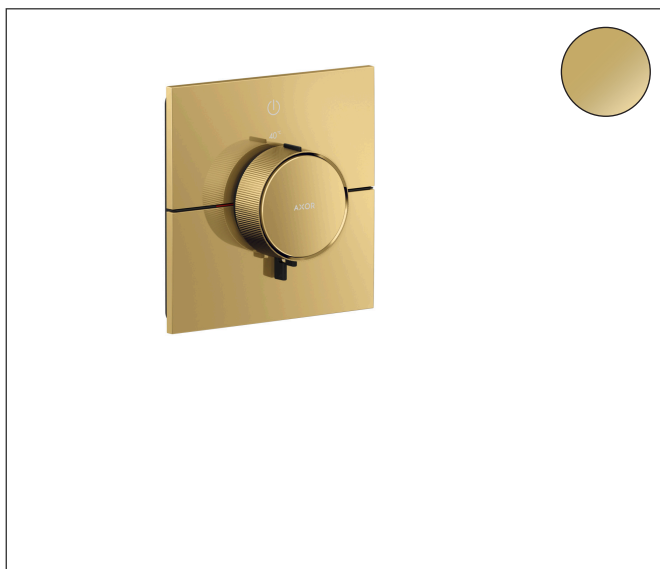

Varumärke	AXOR
Art. Namn	<b>AXOR ShowerSelect ID</b> Termostat för inbyggd square för 1 funktion
Art. Nr.	36757990
RSK-nr.	8295557
Ytskikt	Polerad guld-optik PVD
Pos	1

## Funktioner

- 1 funktion
- bekvämt att slå på/av uttag med stor Select-paddel, exakt temperaturreglering tack vare vertikal greppstruktur och taktill återkoppling från termostatgreppet
- vattenflödeskontroll med stoppfunktion
- termostatinsats, Start/stopp-ventil för att styra funktionerna
- maximal flödesmängd vid 1 bar: 10,8 l/min
- maximal flödesmängd vid 3 bar: 20,3 l/min
- platt rosett för mer utrymme i duschen
- rosetten kan justeras med +/- 3°
- enkel installation tack vare förmonterat funktionsblock
- handtagen är alltid på samma höjd oberoende av inbygggnadsdelens monteringsdjup
- Säkerhetsspärr vid 40 °C
- temperaturbegränsning inställningsbar
- termostaten ger möjlighet till termisk desinfektion
- material knapp: metall
- material grepp: metall
- Select-paddel levereras med lasergraverad På/Av-symbol
- ljudklass: I
- flödesklass: B