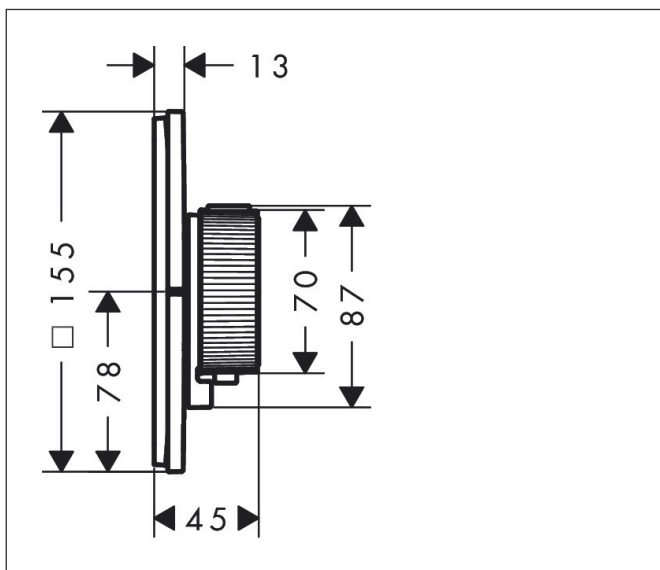

Ritning

Teknologi

Certifikat

Koder/standarder

- STA 1889