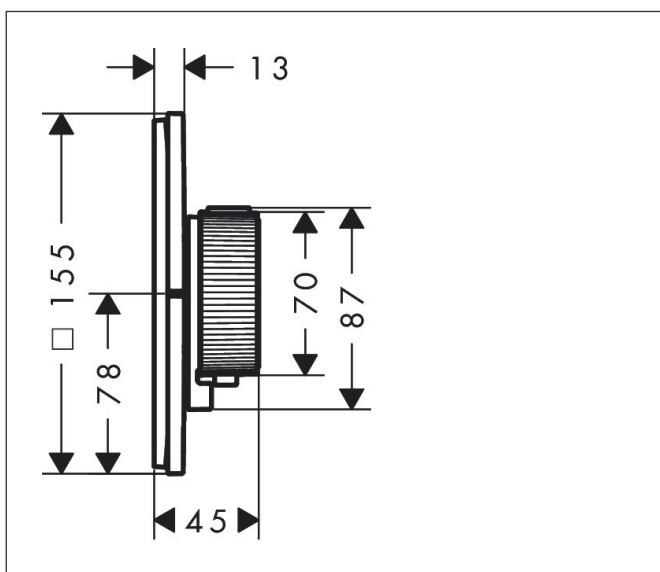

Ritning

Koder/standarder

- STA 1889

Funktioner

- 1 funktion
- bekvämt att slå på/av uttag med stor Select-paddel, exakt temperaturreglering tack vare vertikal greppstruktur och taktill återkoppling från termostatgreppet
- vattenflödeskontroll med stoppfunktion
- termostatinsats
- maximal flödesmängd vid 1 bar: 10,8 l/min
- maximal flödesmängd vid 3 bar: 20,3 l/min
- platt rosett för mer utrymme i duschen
- rosetten kan justeras med +/- 3°
- enkel installation tack vare förmonterat funktionsblock
- handtagen är alltid på samma höjd oberoende av inbyggnadsdelens monteringsdjup
- Säkerhetsspärr vid 40 °C
- temperaturbegränsning inställningsbar
- termostaten ger möjlighet till termisk desinfektion
- material knapp: metall
- material grepp: metall
- Select-paddel levereras med lasergraverad På/Av-symbol
- ljudklass: I
- flödesklass: B

Teknologi

Certifikat