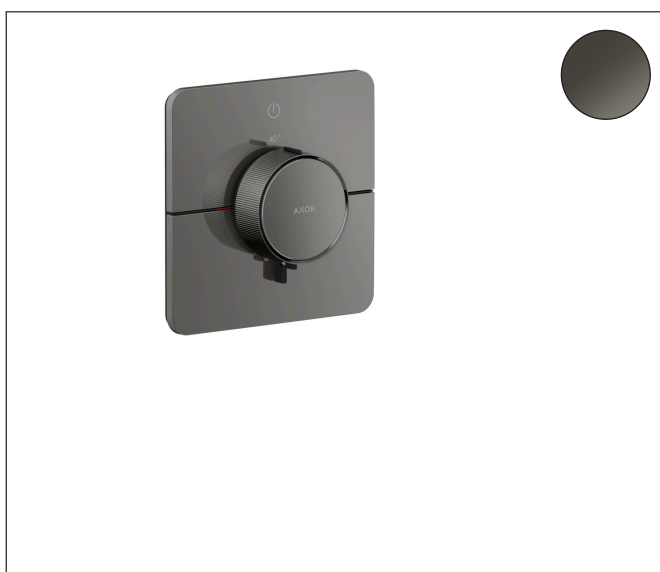

Varumärke	AXOR
Art. Namn	AXOR ShowerSelect ID Termostat för inbyggnad softsquare för 1 funktion
Art. Nr.	36758330
RSK-nr.	8295563
Ytskikt	Polerad svart krom PVD
Pos	1

Produktbild

Funktioner

- 1 funktion
- bekvämt att slå på/av uttag med stor Select-paddel, exakt temperaturreglering tack vare vertikal greppstruktur och taktill återkoppling från termostatgreppet
- vattenflödeskontroll med stoppfunktion
- termostatinsats
- maximal flödesmängd vid 1 bar: 10,8 l/min
- maximal flödesmängd vid 3 bar: 20,3 l/min
- platt rosett för mer utrymme i duschen
- rosetten kan justeras med +/- 3°
- enkel installation tack vare förmonterat funktionsblock
- handtagen är alltid på samma höjd oberoende av inbyggnadsdelens monteringsdjup
- Säkerhetsspärr vid 40 °C
- temperaturbegränsning inställningsbar
- termostaten ger möjlighet till termisk desinfektion
- material knapp: metall
- material grepp: metall
- Select-paddel levereras med lasergraverad På/Av-symbol
- ljudklass: I
- flödesklass: B

Ritning

Teknologi

Certifikat

Koder/standarder

- STA 1889

Varumärke AXOR
 Art. Namn **AXOR ShowerSelect ID** Termostat för inbyggd softsquare för 1 funktion
 Art. Nr. 36758330
 RSK-nr. 8295563
 Ytskikt Polerad svart krom PVD
 Pos 1