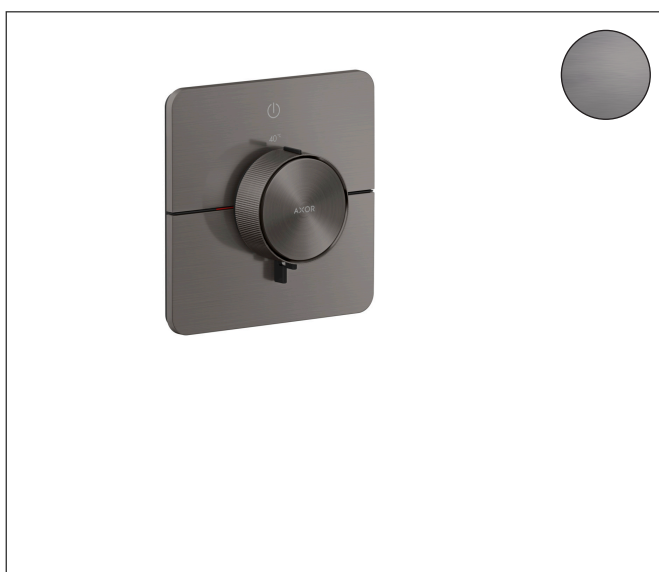

Varumärke	AXOR
Art. Namn	AXOR ShowerSelect ID Termostat för inbyggd softsquare för 1 funktion
Art. Nr.	36758340
RSK-nr.	8295564
Ytskikt	Borstad svart krom PVD
Pos	1

Produktbild

Funktioner

- 1 funktion
- bekvämt att slå på/av uttag med stor Select-paddel, exakt temperaturreglering tack vare vertikal greppstruktur och taktill återkoppling från termostatgreppet
- vattenflödeskontroll med stoppfunktion
- termostatinsats
- maximal flödesmängd vid 1 bar: 10,8 l/min
- maximal flödesmängd vid 3 bar: 20,3 l/min
- platt rosett för mer utrymme i duschen
- rosetten kan justeras med +/- 3°
- enkel installation tack vare förmonterat funktionsblock
- handtagen är alltid på samma höjd oberoende av inbygggnadsdelens monteringsdjup
- Säkerhetsspärr vid 40 °C
- temperaturbegränsning inställningsbar
- termostaten ger möjlighet till termisk desinfektion
- material knapp: metall
- material grepp: metall
- Select-paddel levereras med lasergraverad På/Av-symbol
- ljudklass: I
- flödesklass: B

Ritning

Teknologi

Certifikat

Koder/standarder

- STA 1889

Varumärke AXOR
Art. Namn **AXOR ShowerSelect ID** Termostat för inbyggd softsquare för 1 funktion
Art. Nr. 36758340
RSK-nr. 8295564
Ytskikt Borstad svart krom PVD
Pos 1