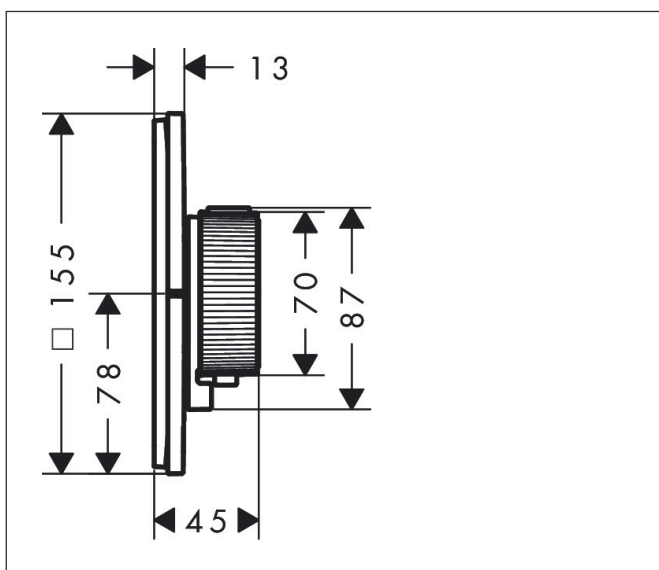

Varumärke	AXOR
Art. Namn	AXOR ShowerSelect ID Termostat för inbyggd softsquare för 1 funktion
Art. Nr.	36758340
RSK-nr.	8295564
Ytskikt	Borstad svart krom PVD
Pos	1

Produktbild

Funktioner

- 1 funktion
- bekvämt att slå på/av uttag med stor Select-paddel, exakt temperaturreglering tack vare vertikal greppstruktur och taktill återkoppling från termostatgreppet
- vattenflödeskontroll med stoppfunktion
- termostatinsats
- maximal flödesmängd vid 1 bar: 10,8 l/min
- maximal flödesmängd vid 3 bar: 20,3 l/min
- platt rosett för mer utrymme i duschen
- rosetten kan justeras med +/- 3°
- enkel installation tack vare förmonterat funktionsblock
- handtagen är alltid på samma höjd oberoende av inbygggnadsdelens monteringsdjup
- Säkerhetsspärr vid 40 °C
- temperaturbegränsning inställningsbar
- termostaten ger möjlighet till termisk desinfektion
- material knapp: metall
- material grepp: metall
- Select-paddel levereras med lasergraverad På/Av-symbol
- ljudklass: I
- flödesklass: B

Ritning

Teknologi

Certifikat

Koder/standarder

- STA 1889

Varumärke AXOR
Art. Namn **AXOR ShowerSelect ID** Termostat för inbyggd softsquare för 1 funktion
Art. Nr. 36758340
RSK-nr. 8295564
Ytskikt Borstad svart krom PVD
Pos 1