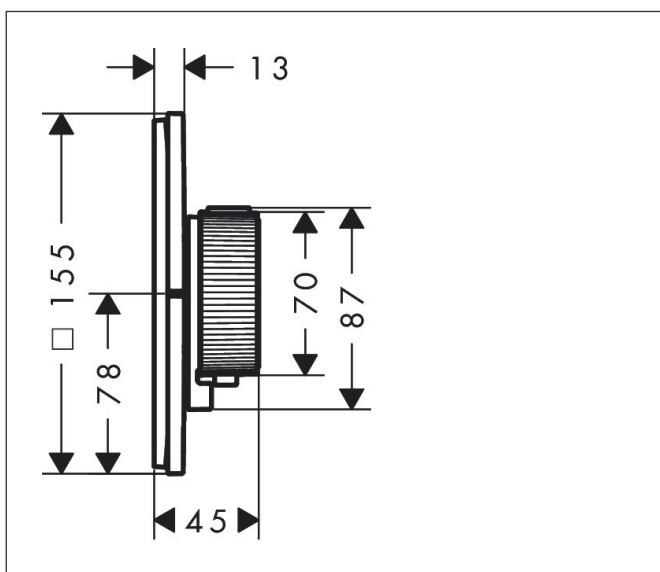

Varumärke	AXOR
Art. Namn	AXOR ShowerSelect ID Termostat för inbyggnad softsquare för 1 funktion
Art. Nr.	36758800
RSK-nr.	8295566
Ytskikt	Optik av rostfritt stål
Pos	1

Produktbild

Ritning

Koder/standarder

- STA 1889

Funktioner

- 1 funktion
- bekvämt att slå på/av uttag med stor Select-paddel, exakt temperaturreglering tack vare vertikal greppstruktur och taktill återkoppling från termostatgreppet
- vattenflödeskontroll med stoppfunktion
- termostatinsats
- maximal flödesmängd vid 1 bar: 10,8 l/min
- maximal flödesmängd vid 3 bar: 20,3 l/min
- platt rosett för mer utrymme i duschen
- rosetten kan justeras med +/- 3°
- enkel installation tack vare förmonterat funktionsblock
- handtagen är alltid på samma höjd oberoende av inbyggnadsdelens monteringsdjup
- Säkerhetsspärr vid 40 °C
- temperaturbegränsning inställningsbar
- termostaten ger möjlighet till termisk desinfektion
- material knapp: metall
- material grepp: metall
- Select-paddel levereras med lasergraverad På/Av-symbol
- ljudklass: I
- flödesklass: B

Teknologi

Certifikat

Varumärke AXOR
 Art. Namn **AXOR ShowerSelect ID** Termostat för inbyggd softsquare för 1 funktion
 Art. Nr. 36758800
 RSK-nr. 8295566
 Ytskikt Optik av rostfritt stål
 Pos 1

Flödesdiagram