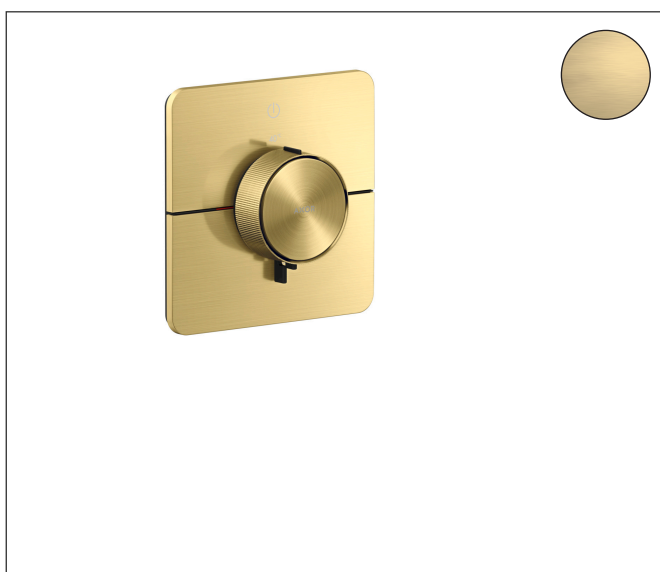

Varumärke	AXOR
Art. Namn	<b>AXOR ShowerSelect ID</b> Termostat för inbyggnad softsquare för 1 funktion
Art. Nr.	36758950
RSK-nr.	8295568
Ytskikt	Borstad mässing PVD
Pos	1

## Funktioner

- 1 funktion
- bekvämt att slå på/av uttag med stor Select-paddel, exakt temperaturreglering tack vare vertikal greppstruktur och taktill återkoppling från termostatgreppet
- vattenflödeskontroll med stoppfunktion
- termostatinsats
- maximal flödesmängd vid 1 bar: 10,8 l/min
- maximal flödesmängd vid 3 bar: 20,3 l/min
- platt rosett för mer utrymme i duschen
- rosetten kan justeras med +/- 3°
- enkel installation tack vare förmonterat funktionsblock
- handtagen är alltid på samma höjd oberoende av inbyggnadsdelens monteringsdjup
- Säkerhetsspärr vid 40 °C
- temperaturbegränsning inställningsbar
- termostaten ger möjlighet till termisk desinfektion
- material knapp: metall
- material grepp: metall
- Select-paddel levereras med lasergraverad På/Av-symbol
- ljudklass: I
- flödesklass: B