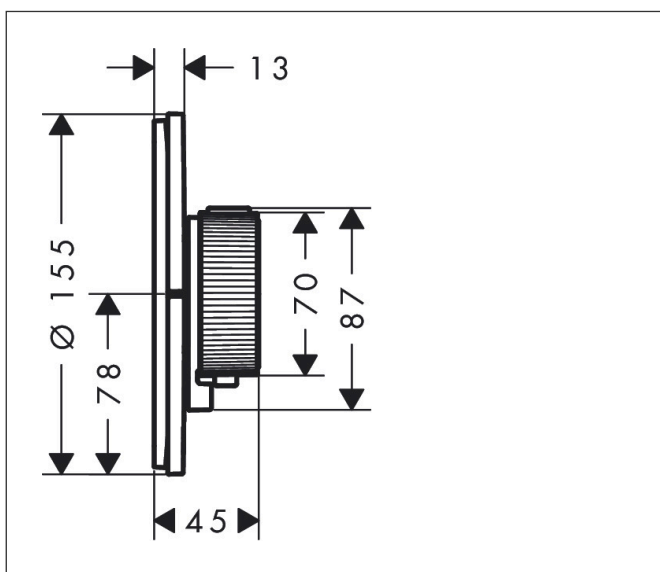

Ritning

Koder/standarder

- STA 1889

Funktioner

- 1 funktion och 1 extra uttag
- Select-knapp (på/av) för 1 funktion, exakt temperaturreglering tack vare vertikal greppstruktur och taktil återkoppling från termostatgreppet
- vattenflödeskontroll med stoppfunktion
- termostatinsats, Start/stopp-ventil för att styra funktionerna
- maximal flödesmängd vid 1 bar: 18,5 l/min
- flödesmängd övre utlopp: 23 l/min
- flödesmängd nedre utlopp: 23 l/min
- maximal flödesmängd vid 3 bar: 32,8 l/min
- platt rosett för mer utrymme i duschen
- rosetten kan justeras med +/- 3°
- enkel installation tack vare förmonterat funktionsblock
- handtagen är alltid på samma höjd oberoende av inbyggnadsdelens monteringsdjup
- Säkerhetsspärr vid 40 °C
- temperaturbegränsning inställningsbar
- termostaten ger möjlighet till termisk desinfektion
- material knapp: metall
- material grepp: metall
- termostat levereras med knapparna handdusch, badkar, whirl, sidodusch och På/Av
- ljudklass: I
- flödesklass: B

Teknologi

Certifikat