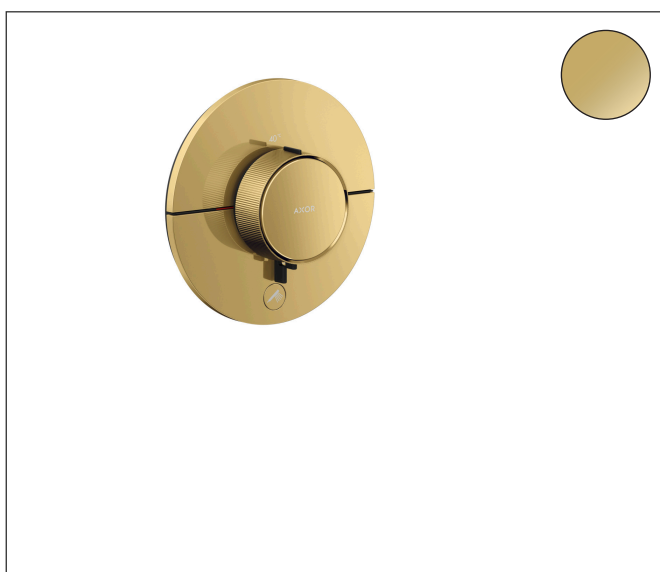

Varumärke	AXOR
Art. Namn	<b>AXOR ShowerSelect ID</b> Termostat HighFlow för inbyggnad round med avstängning för 1 funktion och 1 extra uttag
Art. Nr.	36776990
RSK-nr.	8295619
Ytskikt	Polerad guld-optik PVD
Pos	1

## Produktbild