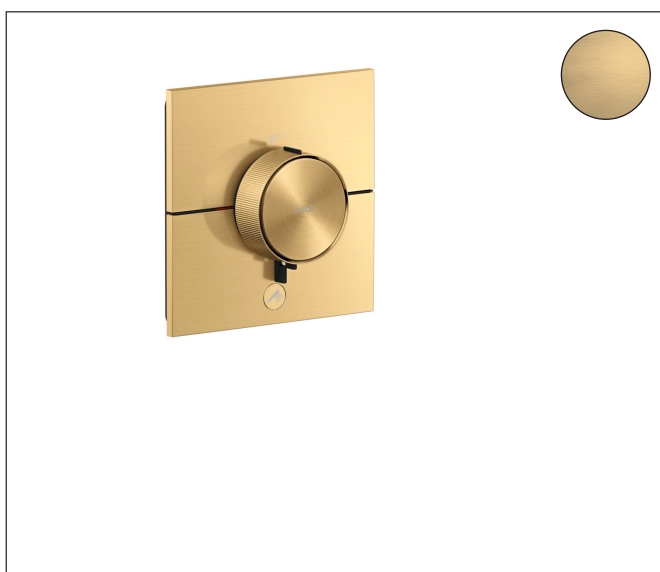

Varumärke	AXOR
Art. Namn	AXOR ShowerSelect ID Termostat HighFlow för inbyggnad square med avstängning för 1 funktion och 1 extra uttag
Art. Nr.	36777250
RSK-nr.	8295622
Ytskikt	Borstad guld-optik PVD
Pos	1

Produktbild

Funktioner

- 1 funktion och 1 extra uttag
- Select-knapp (på/av) för 1 funktion, exakt temperaturreglering tack vare vertikal greppstruktur och taktil återkoppling från termostatgreppet
- vattenflödeskontroll med stoppfunktion
- termostatinsats, Start/stopp-ventil för att styra funktionerna
- maximal flödesmängd vid 1 bar: 18,5 l/min
- flödesmängd övre utlopp: 23 l/min
- flödesmängd nedre utlopp: 23 l/min
- maximal flödesmängd vid 3 bar: 32,8 l/min
- platt rosett för mer utrymme i duschen
- rosetten kan justeras med +/- 3°
- enkel installation tack vare förmonterat funktionsblock
- handtagen är alltid på samma höjd oberoende av inbyggnadsdelens monteringsdjup
- Säkerhetsspärr vid 40 °C
- temperaturbegränsning inställningsbar
- termostaten ger möjlighet till termisk desinfektion
- material knapp: metall
- material grepp: metall
- termostat levereras med knapparna handdusch, badkar, whirl, sidodusch och På/Av
- ljudklass: I
- flödesklass: B

Ritning

Teknologi

Certifikat

Koder/standarder

- STA 1889

Varumärke AXOR
 Art. Namn **AXOR ShowerSelect ID** Termostat HighFlow för inbyggnad square med avstängning för 1 funktion och 1 extra uttag
 Art. Nr. 36777250
 RSK-nr. 8295622
 Ytskikt Borstad guld-optik PVD
 Pos 1