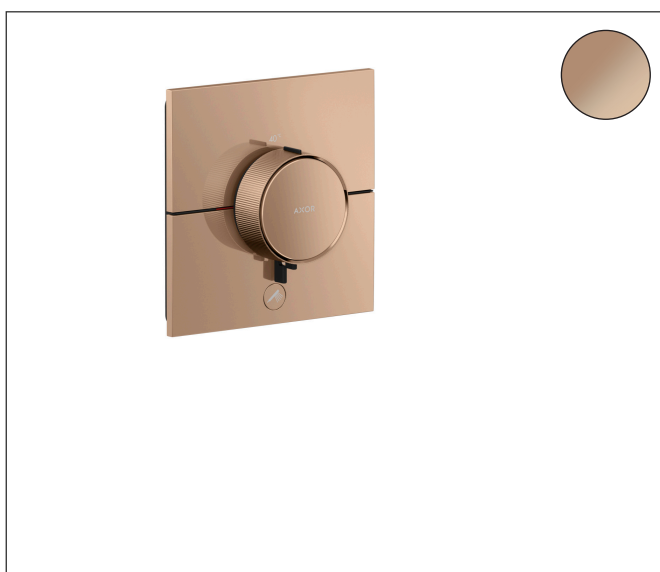

Varumärke	AXOR
Art. Namn	AXOR ShowerSelect ID Termostat HighFlow för inbyggnad square med avstängning för 1 funktion och 1 extra uttag
Art. Nr.	36777300
RSK-nr.	8295623
Ytskikt	Polerad rödguld PVD
Pos	1

Produktbild

Funktioner

- 1 funktion och 1 extra uttag
- Select-knapp (på/av) för 1 funktion, exakt temperaturreglering tack vare vertikal greppstruktur och taktil återkoppling från termostatgreppet
- vattenflödeskontroll med stoppfunktion
- termostatinsats, Start/stopp-ventil för att styra funktionerna
- maximal flödesmängd vid 1 bar: 18,5 l/min
- flödesmängd övre utlopp: 23 l/min
- flödesmängd nedre utlopp: 23 l/min
- maximal flödesmängd vid 3 bar: 32,8 l/min
- platt rosett för mer utrymme i duschen
- rosetten kan justeras med +/- 3°
- enkel installation tack vare förmonterat funktionsblock
- handtagen är alltid på samma höjd oberoende av inbyggnadsdelens monteringsdjup
- Säkerhetsspärr vid 40 °C
- temperaturbegränsning inställningsbar
- termostaten ger möjlighet till termisk desinfektion
- material knapp: metall
- material grepp: metall
- termostat levereras med knapparna handdusch, badkar, whirl, sidodusch och På/Av
- ljudklass: I
- flödesklass: B