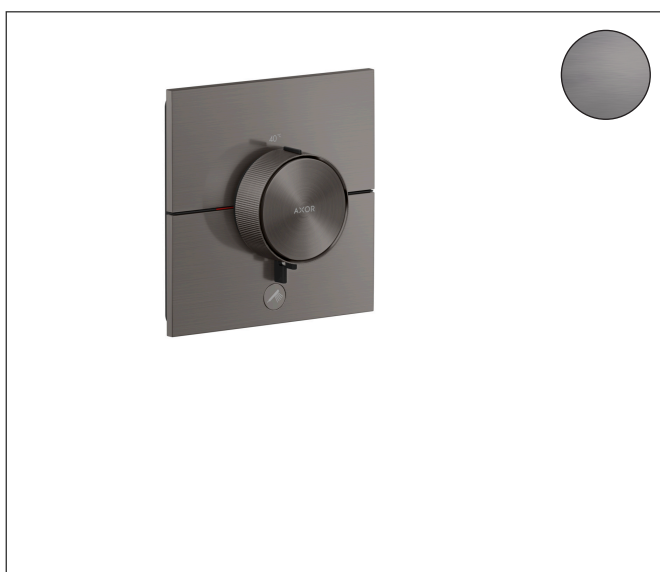

Varumärke	AXOR
Art. Namn	<b>AXOR ShowerSelect ID</b> Termostat HighFlow för inbyggnad square med avstängning för 1 funktion och 1 extra uttag
Art. Nr.	36777340
RSK-nr.	8295626
Ytskikt	Borstad svart krom PVD
Pos	1

## Funktioner

- 1 funktion och 1 extra uttag
- Select-knapp (på/av) för 1 funktion, exakt temperaturreglering tack vare vertikal greppstruktur och taktil återkoppling från termostatgreppet
- vattenflödeskontroll med stoppfunktion
- termostatinsats, Start/stopp-ventil för att styra funktionerna
- maximal flödesmängd vid 1 bar: 18,5 l/min
- flödesmängd övre utlopp: 23 l/min
- flödesmängd nedre utlopp: 23 l/min
- maximal flödesmängd vid 3 bar: 32,8 l/min
- platt rosett för mer utrymme i duschen
- rosetten kan justeras med +/- 3°
- enkel installation tack vare förmonterat funktionsblock
- handtagen är alltid på samma höjd oberoende av inbyggnadsdelens monteringsdjup
- Säkerhetsspärr vid 40 °C
- temperaturbegränsning inställningsbar
- termostaten ger möjlighet till termisk desinfektion
- material knapp: metall
- material grepp: metall
- termostat levereras med knapparna handdusch, badkar, whirl, sidodusch och På/Av
- ljudklass: I
- flödesklass: B