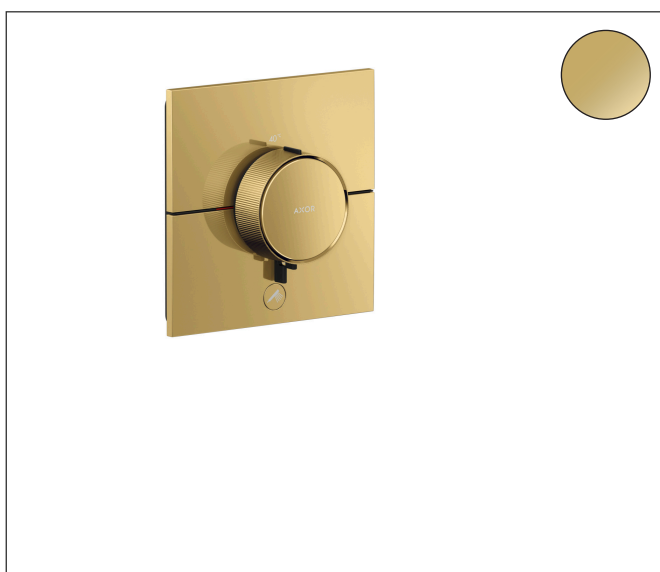

Varumärke	AXOR
Art. Namn	AXOR ShowerSelect ID Termostat HighFlow för inbyggnad square med avstängning för 1 funktion och 1 extra uttag
Art. Nr.	36777990
RSK-nr.	8295631
Ytskikt	Polerad guld-optik PVD
Pos	1

Produktbild

Funktioner

- 1 funktion och 1 extra uttag
- Select-knapp (på/av) för 1 funktion, exakt temperaturreglering tack vare vertikal greppstruktur och taktil återkoppling från termostatgreppet
- vattenflödeskontroll med stoppfunktion
- termostatinsats, Start/stopp-ventil för att styra funktionerna
- maximal flödesmängd vid 1 bar: 18,5 l/min
- flödesmängd övre utlopp: 23 l/min
- flödesmängd nedre utlopp: 23 l/min
- maximal flödesmängd vid 3 bar: 32,8 l/min
- platt rosett för mer utrymme i duschen
- rosetten kan justeras med +/- 3°
- enkel installation tack vare förmonterat funktionsblock
- handtagen är alltid på samma höjd oberoende av inbyggnadsdelens monteringsdjup
- Säkerhetsspärr vid 40 °C
- temperaturbegränsning inställningsbar
- termostaten ger möjlighet till termisk desinfektion
- material knapp: metall
- material grepp: metall
- termostat levereras med knapparna handdusch, badkar, whirl, sidodusch och På/Av
- ljudklass: I
- flödesklass: B

Ritning

Teknologi

Certifikat

Koder/standarder

- STA 1889

Varumärke AXOR
 Art. Namn **AXOR ShowerSelect ID** Termostat HighFlow för inbyggd square med avstängning för 1 funktion och 1 extra uttag
 Art. Nr. 36777990
 RSK-nr. 8295631
 Ytskikt Polerad guld-optik PVD
 Pos 1