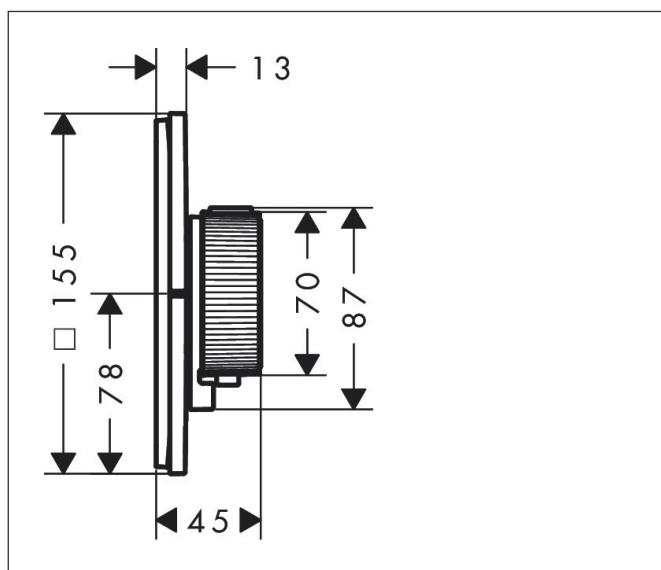

Varumärke	AXOR
Art. Namn	AXOR ShowerSelect ID Termostat HighFlow för inbyggnad softsquare med avstängning för 1 funktion och 1 extra uttag
Art. Nr.	36778000
RSK-nr.	8295632
Ytskikt	Krom
Pos	1

Produktbild

Ritning

Koder/standarder

- STA 1889

Funktioner

- 1 funktion och 1 extra uttag
- Select-knapp (på/av) för 1 funktion, exakt temperaturreglering tack vare vertikal greppstruktur och taktill återkoppling från termostatgreppet
- vattenflödeskontroll med stoppfunktion
- termostatinsats, Start/stopp-ventil för att styra funktionerna
- maximal flödesmängd vid 1 bar: 18,5 l/min
- flödesmängd övre utlopp: 23 l/min
- flödesmängd nedre utlopp: 23 l/min
- maximal flödesmängd vid 3 bar: 32,8 l/min
- platt rosett för mer utrymme i duschen
- rosetten kan justeras med +/- 3°
- enkel installation tack vare förmonterat funktionsblock
- handtagen är alltid på samma höjd oberoende av inbyggnadsdelens monteringsdjup
- Säkerhetsspärr vid 40 °C
- temperaturbegränsning inställningsbar
- termostaten ger möjlighet till termisk desinfektion
- material knapp: metall
- material grepp: metall
- termostat levereras med knapparna handdusch, badkar, whirl, sidodusch och På/Av
- ljudklass: I
- flödesklass: B

Teknologi

Certifikat

Varumärke AXOR
 Art. Namn **AXOR ShowerSelect ID** Termostat HighFlow för inbyggd softsquare med avstängning för 1 funktion och 1 extra uttag
 Art. Nr. 36778000
 RSK-nr. 8295632
 Ytsikt Krom
 Pos 1