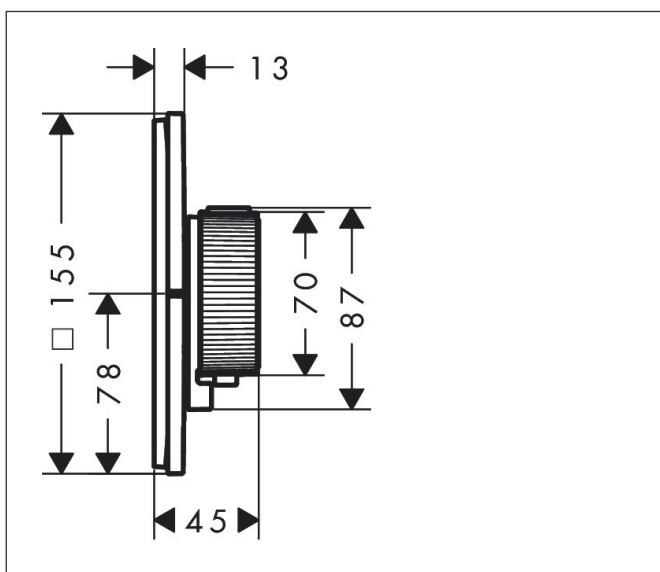

Varumärke	AXOR
Art. Namn	AXOR ShowerSelect ID Termostat HighFlow för inbyggd softsquare med avstängning för 1 funktion och 1 extra uttag
Art. Nr.	36778140
RSK-nr.	8295633
Ytskikt	Borstad brons PVD
Pos	1

Produktbild

Ritning

Koder/standarder

- STA 1889

Funktioner

- 1 funktion och 1 extra uttag
- Select-knapp (på/av) för 1 funktion, exakt temperaturreglering tack vare vertikal greppstruktur och taktil återkoppling från termostatgreppet
- vattenflödeskontroll med stoppfunktion
- termostatinsats, Start/stopp-ventil för att styra funktionerna
- maximal flödesmängd vid 1 bar: 18,5 l/min
- flödesmängd övre utlopp: 23 l/min
- flödesmängd nedre utlopp: 23 l/min
- maximal flödesmängd vid 3 bar: 32,8 l/min
- platt rosett för mer utrymme i duschen
- rosetten kan justeras med +/- 3°
- enkel installation tack vare förmonterat funktionsblock
- handtagen är alltid på samma höjd oberoende av inbyggnadsdelens monteringsdjup
- Säkerhetsspärr vid 40 °C
- temperaturbegränsning inställningsbar
- termostaten ger möjlighet till termisk desinfektion
- material knapp: metall
- material grepp: metall
- termostat levereras med knapparna handdusch, badkar, whirl, sidodusch och På/Av
- ljudklass: I
- flödesklass: B

Teknologi

Certifikat

Varumärke AXOR
 Art. Namn **AXOR ShowerSelect ID** Termostat HighFlow för inbyggnad softsquare med avstängning för 1 funktion och 1 extra uttag
 Art. Nr. 36778140
 RSK-nr. 8295633
 Ytskikt Borstad brons PVD
 Pos 1