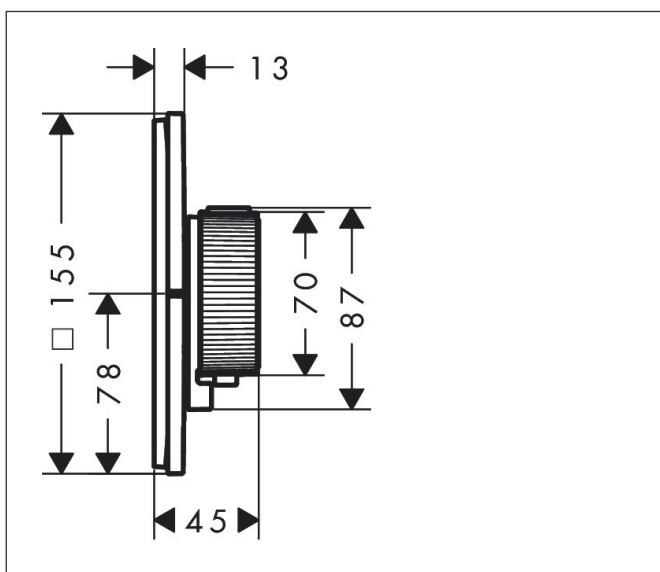

Varumärke	AXOR
Art. Namn	AXOR ShowerSelect ID Termostat HighFlow för inbyggad softsquare med avstängning för 1 funktion och 1 extra uttag
Art. Nr.	36778250
RSK-nr.	8295634
Ytskikt	Borstad guld-optik PVD
Pos	1

Produktbild

Ritning

Koder/standarder

- STA 1889

Funktioner

- 1 funktion och 1 extra uttag
- Select-knapp (på/av) för 1 funktion, exakt temperaturreglering tack vare vertikal greppstruktur och taktil återkoppling från termostatgreppet
- vattenflödeskontroll med stoppfunktion
- termostatinsats, Start/stopp-ventil för att styra funktionerna
- maximal flödesmängd vid 1 bar: 18,5 l/min
- flödesmängd övre utlopp: 23 l/min
- flödesmängd nedre utlopp: 23 l/min
- maximal flödesmängd vid 3 bar: 32,8 l/min
- platt rosett för mer utrymme i duschen
- rosetten kan justeras med +/- 3°
- enkel installation tack vare förmonterat funktionsblock
- handtagen är alltid på samma höjd oberoende av inbyggingsdelens monteringsdjup
- Säkerhetsspärr vid 40 °C
- temperaturbegränsning inställningsbar
- termostaten ger möjlighet till termisk desinfektion
- material knapp: metall
- material grepp: metall
- termostat levereras med knapparna handdusch, badkar, whirl, sidodusch och På/Av
- ljudklass: I
- flödesklass: B

Teknologi

Certifikat

Varumärke AXOR
 Art. Namn **AXOR ShowerSelect ID** Termostat HighFlow för inbyggd softsquare med avstängning för 1 funktion och 1 extra uttag
 Art. Nr. 36778250
 RSK-nr. 8295634
 Ytskikt Borstad guld-optik PVD
 Pos 1