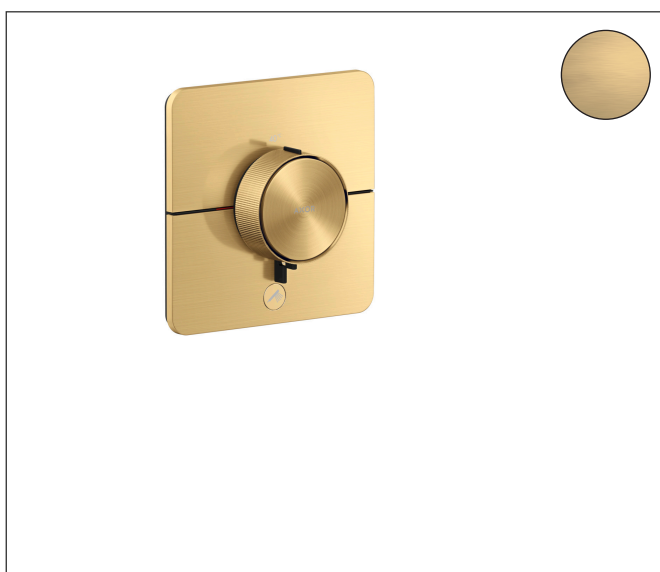

Varumärke	AXOR
Art. Namn	AXOR ShowerSelect ID Termostat HighFlow för inbyggad softsquare med avstängning för 1 funktion och 1 extra uttag
Art. Nr.	36778250
RSK-nr.	8295634
Ytskikt	Borstad guld-optik PVD
Pos	1

Produktbild

Ritning

Koder/standarder

- STA 1889

Funktioner

- 1 funktion och 1 extra uttag
- Select-knapp (på/av) för 1 funktion, exakt temperaturreglering tack vare vertikal greppstruktur och taktil återkoppling från termostatgreppet
- vattenflödeskontroll med stoppfunktion
- termostatinsats, Start/stopp-ventil för att styra funktionerna
- maximal flödesmängd vid 1 bar: 18,5 l/min
- flödesmängd övre utlopp: 23 l/min
- flödesmängd nedre utlopp: 23 l/min
- maximal flödesmängd vid 3 bar: 32,8 l/min
- platt rosett för mer utrymme i duschen
- rosetten kan justeras med +/- 3°
- enkel installation tack vare förmonterat funktionsblock
- handtagen är alltid på samma höjd oberoende av inbyggingsdelens monteringsdjup
- Säkerhetsspärr vid 40 °C
- temperaturbegränsning inställningsbar
- termostaten ger möjlighet till termisk desinfektion
- material knapp: metall
- material grepp: metall
- termostat levereras med knapparna handdusch, badkar, whirl, sidodusch och På/Av
- ljudklass: I
- flödesklass: B

Teknologi

Certifikat

Varumärke AXOR
 Art. Namn **AXOR ShowerSelect ID** Termostat HighFlow för inbyggd softsquare med avstängning för 1 funktion och 1 extra uttag
 Art. Nr. 36778250
 RSK-nr. 8295634
 Ytskikt Borstad guld-optik PVD
 Pos 1