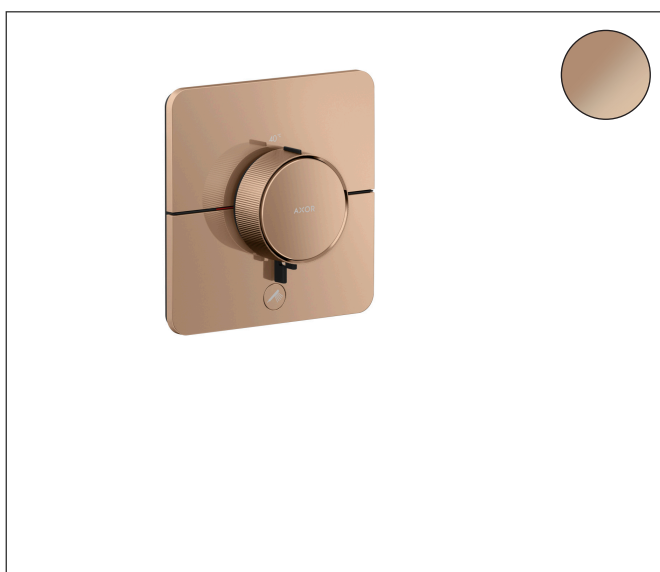

Varumärke	AXOR
Art. Namn	AXOR ShowerSelect ID Termostat HighFlow för inbyggd softsquare med avstängning för 1 funktion och 1 extra uttag
Art. Nr.	36778300
RSK-nr.	8295635
Ytskikt	Polerad rödguld PVD
Pos	1

Produktbild

Funktioner

- 1 funktion och 1 extra uttag
- Select-knapp (på/av) för 1 funktion, exakt temperaturreglering tack vare vertikal greppstruktur och taktil återkoppling från termostatgreppet
- vattenflödeskontroll med stoppfunktion
- termostatinsats, Start/stopp-ventil för att styra funktionerna
- maximal flödesmängd vid 1 bar: 18,5 l/min
- flödesmängd övre utlopp: 23 l/min
- flödesmängd nedre utlopp: 23 l/min
- maximal flödesmängd vid 3 bar: 32,8 l/min
- platt rosett för mer utrymme i duschen
- rosetten kan justeras med +/- 3°
- enkel installation tack vare förmonterat funktionsblock
- handtagen är alltid på samma höjd oberoende av inbyggnadsdelens monteringsdjup
- Säkerhetsspärr vid 40 °C
- temperaturbegränsning inställningsbar
- termostaten ger möjlighet till termisk desinfektion
- material knapp: metall
- material grepp: metall
- termostat levereras med knapparna handdusch, badkar, whirl, sidodusch och På/Av
- ljudklass: I
- flödesklass: B