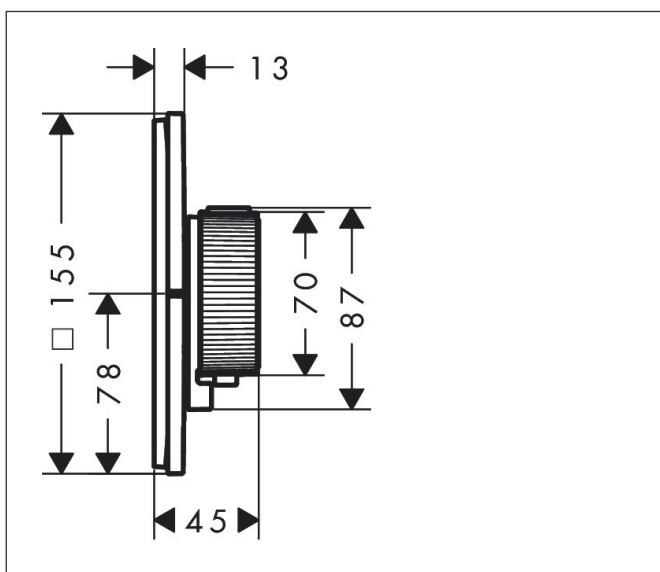

Varumärke	AXOR
Art. Namn	AXOR ShowerSelect ID Termostat HighFlow för inbyggd softsquare med avstängning för 1 funktion och 1 extra uttag
Art. Nr.	36778330
RSK-nr.	8295637
Ytskikt	Polerad svart krom PVD
Pos	1

Produktbild

Ritning

Koder/standarder

- STA 1889

Funktioner

- 1 funktion och 1 extra uttag
- Select-knapp (på/av) för 1 funktion, exakt temperaturreglering tack vare vertikal greppstruktur och taktil återkoppling från termostatgreppet
- vattenflödeskontroll med stoppfunktion
- termostatinsats, Start/stopp-ventil för att styra funktionerna
- maximal flödesmängd vid 1 bar: 18,5 l/min
- flödesmängd övre utlopp: 23 l/min
- flödesmängd nedre utlopp: 23 l/min
- maximal flödesmängd vid 3 bar: 32,8 l/min
- platt rosett för mer utrymme i duschen
- rosetten kan justeras med +/- 3°
- enkel installation tack vare förmonterat funktionsblock
- handtagen är alltid på samma höjd oberoende av inbyggingsdelens monteringsdjup
- Säkerhetsspärr vid 40 °C
- temperaturbegränsning inställningsbar
- termostaten ger möjlighet till termisk desinfektion
- material knapp: metall
- material grepp: metall
- termostat levereras med knapparna handdusch, badkar, whirl, sidodusch och På/Av
- ljudklass: I
- flödesklass: B

Teknologi

Certifikat

Varumärke AXOR
 Art. Namn **AXOR ShowerSelect ID** Termostat HighFlow för inbyggnad softsquare med avstängning för 1 funktion och 1 extra uttag
 Art. Nr. 36778330
 RSK-nr. 8295637
 Ytskikt Polerad svart krom PVD
 Pos 1