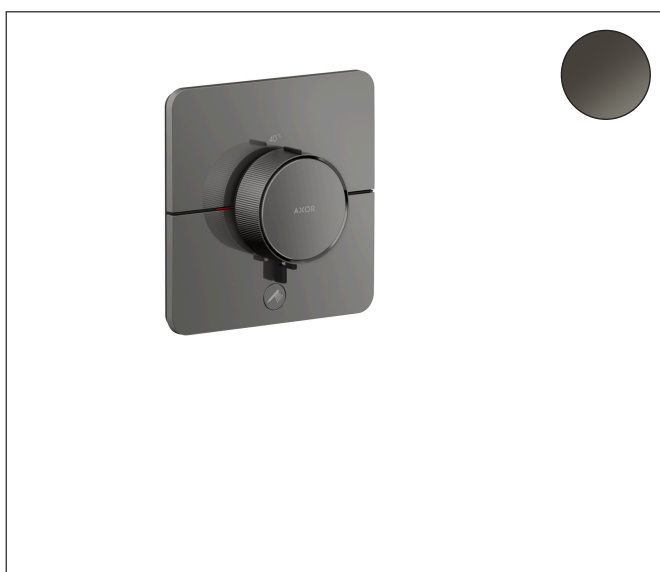

Varumärke	AXOR
Art. Namn	AXOR ShowerSelect ID Termostat HighFlow för inbyggd softsquare med avstängning för 1 funktion och 1 extra uttag
Art. Nr.	36778330
RSK-nr.	8295637
Ytskikt	Polerad svart krom PVD
Pos	1

Produktbild

Ritning

Koder/standarder

- STA 1889

Funktioner

- 1 funktion och 1 extra uttag
- Select-knapp (på/av) för 1 funktion, exakt temperaturreglering tack vare vertikal greppstruktur och taktil återkoppling från termostatgreppet
- vattenflödeskontroll med stoppfunktion
- termostatinsats, Start/stopp-ventil för att styra funktionerna
- maximal flödesmängd vid 1 bar: 18,5 l/min
- flödesmängd övre utlopp: 23 l/min
- flödesmängd nedre utlopp: 23 l/min
- maximal flödesmängd vid 3 bar: 32,8 l/min
- platt rosett för mer utrymme i duschen
- rosetten kan justeras med +/- 3°
- enkel installation tack vare förmonterat funktionsblock
- handtagen är alltid på samma höjd oberoende av inbyggingsdelens monteringsdjup
- Säkerhetsspärr vid 40 °C
- temperaturbegränsning inställningsbar
- termostaten ger möjlighet till termisk desinfektion
- material knapp: metall
- material grepp: metall
- termostat levereras med knapparna handdusch, badkar, whirl, sidodusch och På/Av
- ljudklass: I
- flödesklass: B

Teknologi

Certifikat

Varumärke AXOR
 Art. Namn **AXOR ShowerSelect ID** Termostat HighFlow för inbyggnad softsquare med avstängning för 1 funktion och 1 extra uttag
 Art. Nr. 36778330
 RSK-nr. 8295637
 Ytskikt Polerad svart krom PVD
 Pos 1