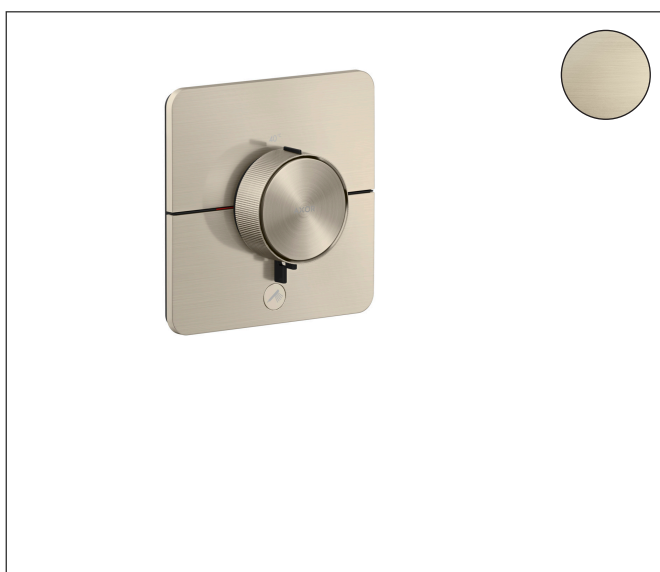

Varumärke	AXOR
Art. Namn	AXOR ShowerSelect ID Termostat HighFlow för inbyggd softsquare med avstängning för 1 funktion och 1 extra uttag
Art. Nr.	36778820
RSK-nr.	8295641
Ytskikt	Borstad nickel PVD
Pos	1

Produktbild

Funktioner

- 1 funktion och 1 extra uttag
- Select-knapp (på/av) för 1 funktion, exakt temperaturreglering tack vare vertikal greppstruktur och taktil återkoppling från termostatgreppet
- vattenflödeskontroll med stoppfunktion
- termostatinsats, Start/stopp-ventil för att styra funktionerna
- maximal flödesmängd vid 1 bar: 18,5 l/min
- flödesmängd övre utlopp: 23 l/min
- flödesmängd nedre utlopp: 23 l/min
- maximal flödesmängd vid 3 bar: 32,8 l/min
- platt rosett för mer utrymme i duschen
- rosetten kan justeras med +/- 3°
- enkel installation tack vare förmonterat funktionsblock
- handtagen är alltid på samma höjd oberoende av inbyggnadsdelens monteringsdjup
- Säkerhetsspärr vid 40 °C
- temperaturbegränsning inställningsbar
- termostaten ger möjlighet till termisk desinfektion
- material knapp: metall
- material grepp: metall
- termostat levereras med knapparna handdusch, badkar, whirl, sidodusch och På/Av
- ljudklass: I
- flödesklass: B

Ritning

Teknologi

Certifikat

Koder/standarder

- STA 1889

Varumärke AXOR
 Art. Namn **AXOR ShowerSelect ID** Termostat HighFlow för inbyggnad softsquare med avstängning för 1 funktion och 1 extra uttag
 Art. Nr. 36778820
 RSK-nr. 8295641
 Ytskikt Borstad nickel PVD
 Pos 1