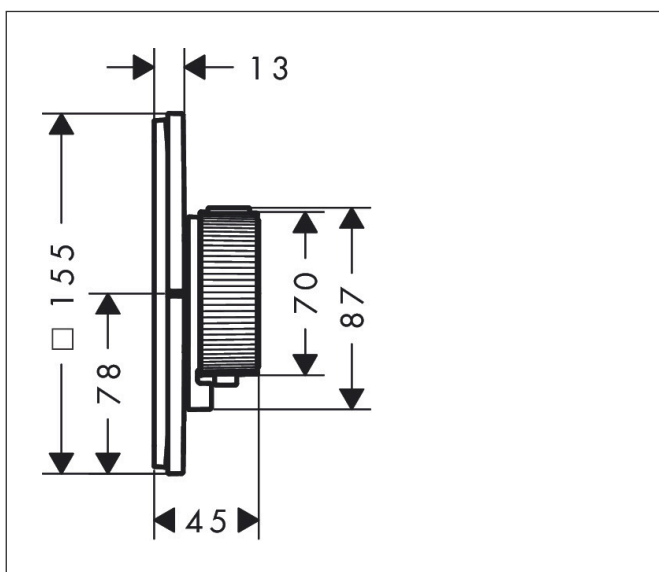

Varumärke	AXOR
Art. Namn	AXOR ShowerSelect ID Termostat HighFlow för inbyggd softsquare med avstängning för 1 funktion och 1 extra uttag
Art. Nr.	36778950
RSK-nr.	8295642
Ytskikt	Borstad mässing PVD
Pos	1

Produktbild

Funktioner

- 1 funktion och 1 extra uttag
- Select-knapp (på/av) för 1 funktion, exakt temperaturreglering tack vare vertikal greppstruktur och taktil återkoppling från termostatgreppet
- vattenflödeskontroll med stoppfunktion
- termostatinsats, Start/stopp-ventil för att styra funktionerna
- maximal flödesmängd vid 1 bar: 18,5 l/min
- flödesmängd övre utlopp: 23 l/min
- flödesmängd nedre utlopp: 23 l/min
- maximal flödesmängd vid 3 bar: 32,8 l/min
- platt rosett för mer utrymme i duschen
- rosetten kan justeras med +/- 3°
- enkel installation tack vare förmonterat funktionsblock
- handtagen är alltid på samma höjd oberoende av inbyggingsdelens monteringsdjup
- Säkerhetsspärr vid 40 °C
- temperaturbegränsning inställningsbar
- termostaten ger möjlighet till termisk desinfektion
- material knapp: metall
- material grepp: metall
- termostat levereras med knapparna handdusch, badkar, whirl, sidodusch och På/Av
- ljudklass: I
- flödesklass: B

Ritning

Teknologi

Certifikat

Koder/standarder

- STA 1889

Varumärke AXOR
 Art. Namn **AXOR ShowerSelect ID** Termostat HighFlow för inbyggnad softsquare med avstängning för 1 funktion och 1 extra uttag
 Art. Nr. 36778950
 RSK-nr. 8295642
 Ytskikt Borstad mässing PVD
 Pos 1