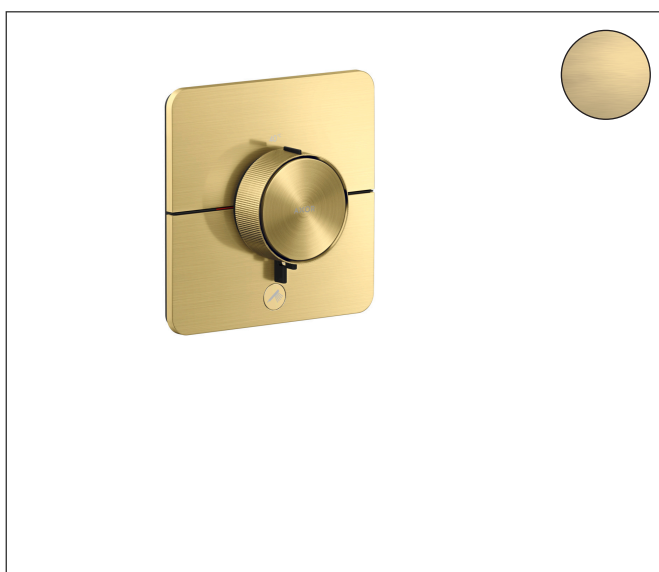

Varumärke	AXOR
Art. Namn	AXOR ShowerSelect ID Termostat HighFlow för inbyggd softsquare med avstängning för 1 funktion och 1 extra uttag
Art. Nr.	36778950
RSK-nr.	8295642
Ytskikt	Borstad mässing PVD
Pos	1

Produktbild

Funktioner

- 1 funktion och 1 extra uttag
- Select-knapp (på/av) för 1 funktion, exakt temperaturreglering tack vare vertikal greppstruktur och taktil återkoppling från termostatgreppet
- vattenflödeskontroll med stoppfunktion
- termostatinsats, Start/stopp-ventil för att styra funktionerna
- maximal flödesmängd vid 1 bar: 18,5 l/min
- flödesmängd övre utlopp: 23 l/min
- flödesmängd nedre utlopp: 23 l/min
- maximal flödesmängd vid 3 bar: 32,8 l/min
- platt rosett för mer utrymme i duschen
- rosetten kan justeras med +/- 3°
- enkel installation tack vare förmonterat funktionsblock
- handtagen är alltid på samma höjd oberoende av inbyggingsdelens monteringsdjup
- Säkerhetsspärr vid 40 °C
- temperaturbegränsning inställningsbar
- termostaten ger möjlighet till termisk desinfektion
- material knapp: metall
- material grepp: metall
- termostat levereras med knapparna handdusch, badkar, whirl, sidodusch och På/Av
- ljudklass: I
- flödesklass: B

Ritning

Teknologi

Certifikat

Koder/standarder

- STA 1889

Varumärke AXOR
 Art. Namn **AXOR ShowerSelect ID** Termostat HighFlow för inbyggnad softsquare med avstängning för 1 funktion och 1 extra uttag
 Art. Nr. 36778950
 RSK-nr. 8295642
 Ytskikt Borstad mässing PVD
 Pos 1