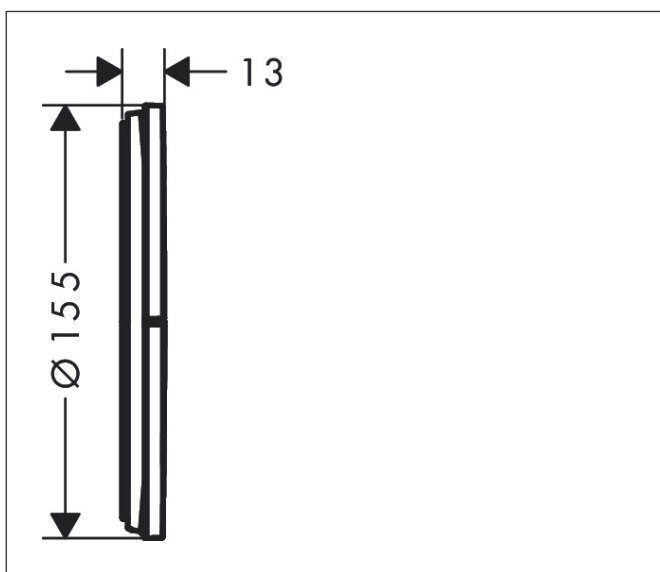

Ritning

Certifikat

Koder/standarder

- STA 1889