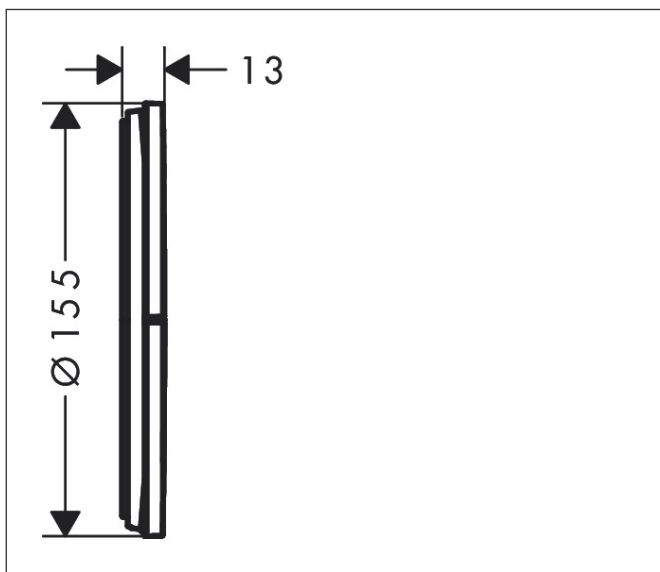

Ritning

Certifikat

Koder/standarder

- STA 1889