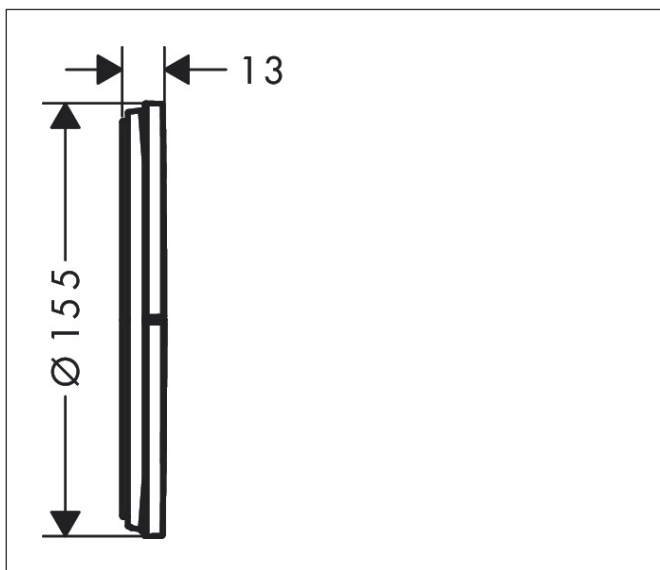

Ritning

Certifikat

Koder/standarder

- STA 1889