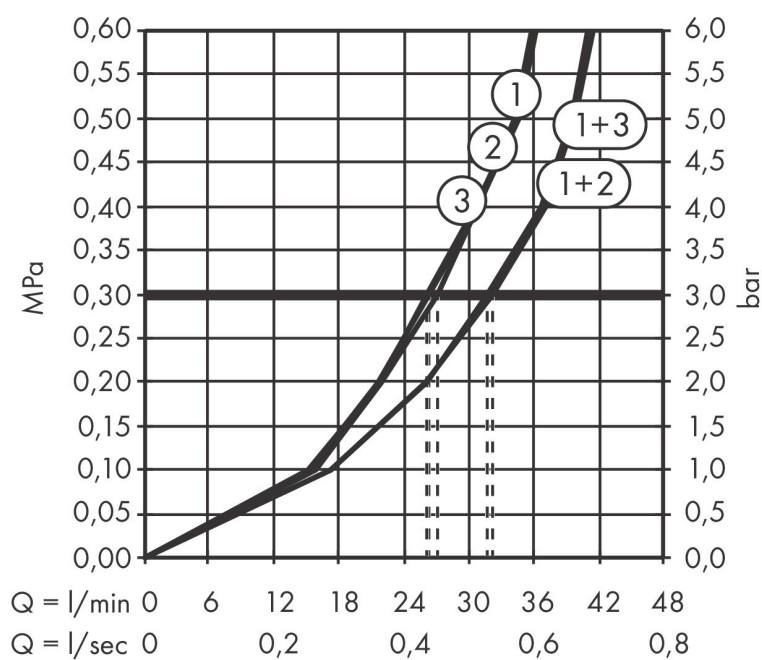

Varumärke	AXOR
Art. Namn	AXOR ShowerSelect ID Ventil för inbyggnad round för 3 funktioner
Art. Nr.	36779300
RSK-nr.	8295647
Ytskikt	Polerad rödguld PVD
Pos	1

Produktbild

Funktioner

- 3 funktioner
- samtidig användning av flera funktioner
- bekvämt att slå på/av uttag med stor Select-paddel
- Start/stopp-ventil för att styra funktionerna
- flödesmängd övre utlopp: 26 l/min
- Flödesmängd vänster och höger: 26 l/min
- maximal flödesmängd vid 3 bar: 32 l/min
- min. driftstryck: 1 bar
- max. driftstryck: 10 bar
- rosetten kan justeras med +/- 3°
- enkel installation tack vare förmonterat funktionsblock
- temperaturbegränsning ej inställningsbar
- platt rosett för mer utrymme i duschen
- ventil levereras med knapparna Rain small, Rain large, hand-dusch, Waterfall och MonoRain
- material knapp: metall
- ljudklass: I
- flödesklass: A

Ritning

Certifikat

Koder/standarder

- STA 1889

Varumärke AXOR
 Art. Namn **AXOR ShowerSelect ID** Ventil för inbyggnad round för 3 funktioner
 Art. Nr. 36779300
 RSK-nr. 8295647
 Ytskikt Polerad rödguld PVD
 Pos 1

Flödesdiagram

- 1 Avlopp 1
- 2 Avlopp 2
- 3 Avlopp 3