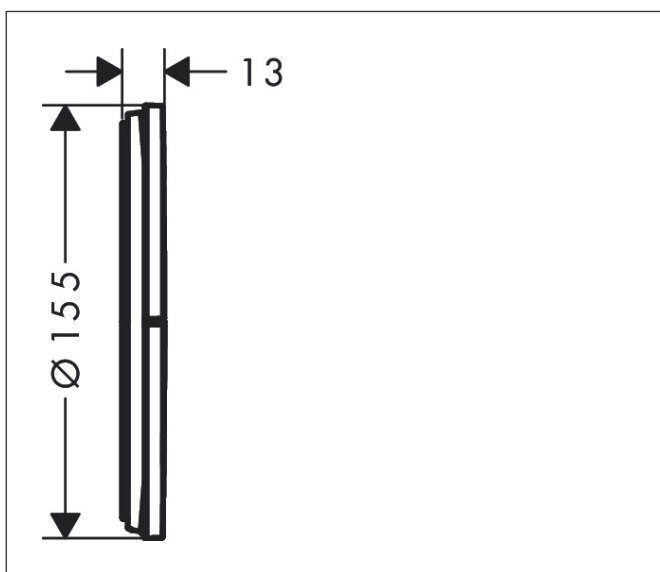

Varumärke	AXOR
Art. Namn	AXOR ShowerSelect ID Ventil för inbyggnad round för 3 funktioner
Art. Nr.	36779300
RSK-nr.	8295647
Ytskikt	Polerad rödguld PVD
Pos	1

Produktbild

Funktioner

- 3 funktioner
- samtidig användning av flera funktioner
- bekvämt att slå på/av uttag med stor Select-paddel
- Start/stopp-ventil för att styra funktionerna
- flödesmängd övre utlopp: 26 l/min
- Flödesmängd vänster och höger: 26 l/min
- maximal flödesmängd vid 3 bar: 32 l/min
- min. driftstryck: 1 bar
- max. driftstryck: 10 bar
- rosetten kan justeras med +/- 3°
- enkel installation tack vare förmonterat funktionsblock
- temperaturbegränsning ej inställningsbar
- platt rosett för mer utrymme i duschen
- ventil levereras med knapparna Rain small, Rain large, hand-dusch, Waterfall och MonoRain
- material knapp: metall
- ljudklass: I
- flödesklass: A

Ritning

Certifikat

Koder/standarder

- STA 1889

Varumärke AXOR
 Art. Namn **AXOR ShowerSelect ID** Ventil för inbyggnad round för 3 funktioner
 Art. Nr. 36779300
 RSK-nr. 8295647
 Ytskikt Polerad rödguld PVD
 Pos 1