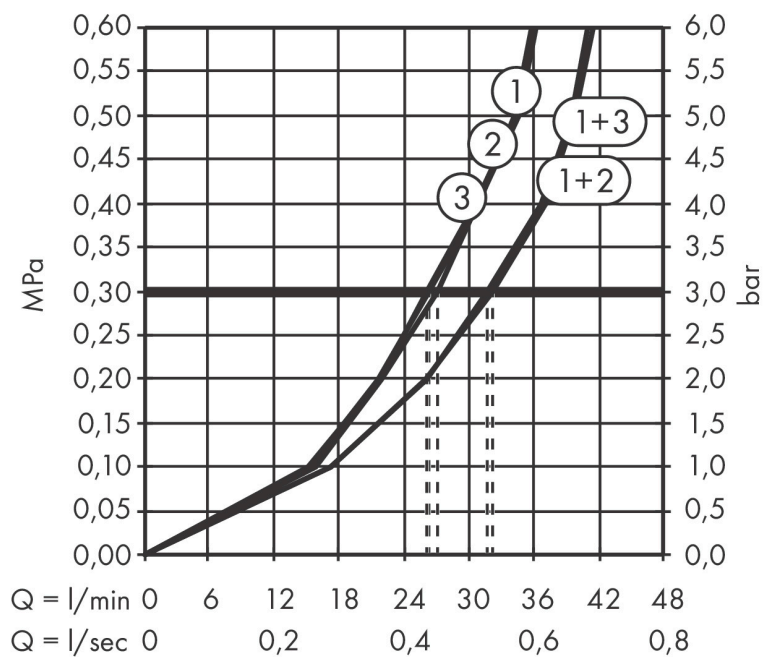

Varumärke	AXOR
Art. Namn	AXOR ShowerSelect ID Ventil för inbyggnad round för 3 funktioner
Art. Nr.	36779330
RSK-nr.	8295649
Ytskikt	Polerad svart krom PVD
Pos	1

Produktbild

Funktioner

- 3 funktioner
- samtidig användning av flera funktioner
- bekvämt att slå på/av uttag med stor Select-paddel
- Start/stopp-ventil för att styra funktionerna
- flödesmängd övre utlopp: 26 l/min
- Flödesmängd vänster och höger: 26 l/min
- maximal flödesmängd vid 3 bar: 32 l/min
- min. driftstryck: 1 bar
- max. driftstryck: 10 bar
- rosetten kan justeras med +/- 3°
- enkel installation tack vare förmonterat funktionsblock
- temperaturbegränsning ej inställningsbar
- platt rosett för mer utrymme i duschen
- ventil levereras med knapparna Rain small, Rain large, hand-dusch, Waterfall och MonoRain
- material knapp: metall
- ljudklass: I
- flödesklass: A

Ritning

Certifikat

Koder/standarder

- STA 1889

Varumärke AXOR
 Art. Namn **AXOR ShowerSelect ID** Ventil för inbyggnad round för 3 funktioner
 Art. Nr. 36779330
 RSK-nr. 8295649
 Ytskikt Polerad svart krom PVD
 Pos 1

Flödesdiagram

- 1 Avlopp 1
- 2 Avlopp 2
- 3 Avlopp 3