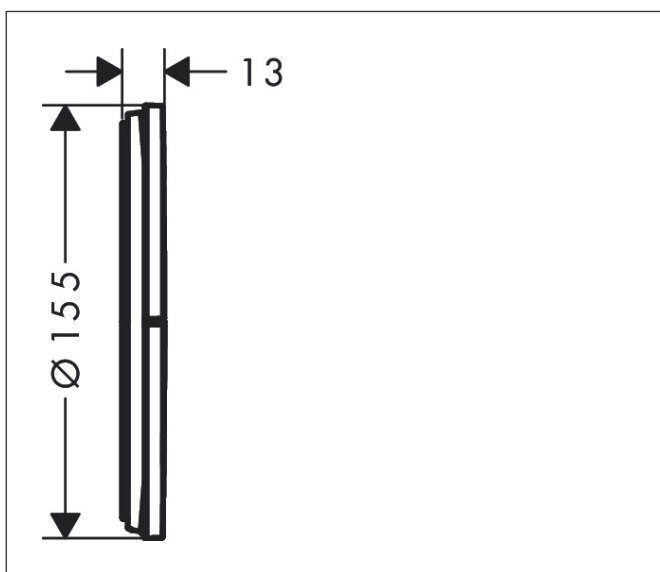

Varumärke	AXOR
Art. Namn	AXOR ShowerSelect ID Ventil för inbyggnad round för 3 funktioner
Art. Nr.	36779330
RSK-nr.	8295649
Ytskikt	Polerad svart krom PVD
Pos	1

Produktbild

Funktioner

- 3 funktioner
- samtidig användning av flera funktioner
- bekvämt att slå på/av uttag med stor Select-paddel
- Start/stopp-ventil för att styra funktionerna
- flödesmängd övre utlopp: 26 l/min
- Flödesmängd vänster och höger: 26 l/min
- maximal flödesmängd vid 3 bar: 32 l/min
- min. driftstryck: 1 bar
- max. driftstryck: 10 bar
- rosetten kan justeras med +/- 3°
- enkel installation tack vare förmonterat funktionsblock
- temperaturbegränsning ej inställningsbar
- platt rosett för mer utrymme i duschen
- ventil levereras med knapparna Rain small, Rain large, hand-dusch, Waterfall och MonoRain
- material knapp: metall
- ljudklass: I
- flödesklass: A

Ritning

Certifikat

Koder/standarder

- STA 1889

Varumärke AXOR
 Art. Namn **AXOR ShowerSelect ID** Ventil för inbyggnad round för 3 funktioner
 Art. Nr. 36779330
 RSK-nr. 8295649
 Ytskikt Polerad svart krom PVD
 Pos 1