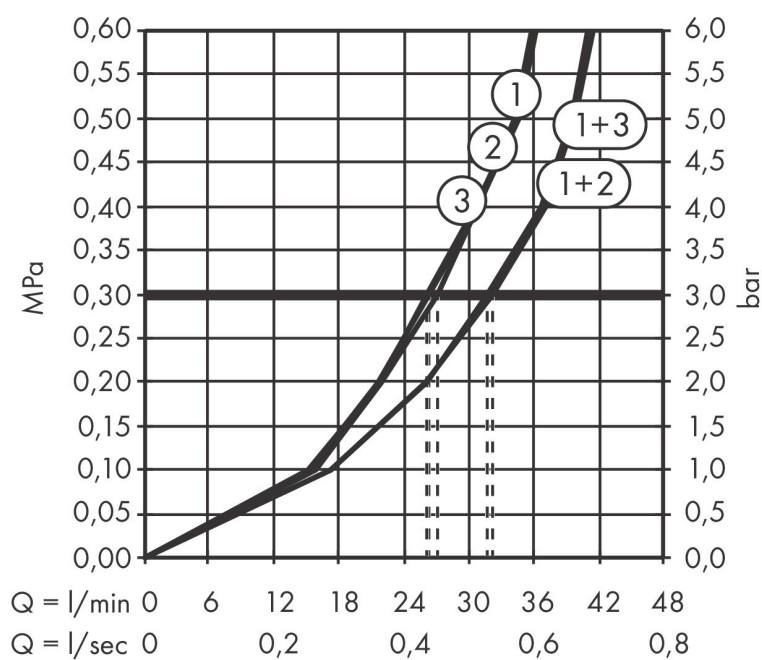

Varumärke	AXOR
Art. Namn	AXOR ShowerSelect ID Ventil för inbyggnad round för 3 funktioner
Art. Nr.	36779340
RSK-nr.	8295650
Ytskikt	Borstad svart krom PVD
Pos	1

Produktbild

Funktioner

- 3 funktioner
- samtidig användning av flera funktioner
- bekvämt att slå på/av uttag med stor Select-paddel
- Start/stopp-ventil för att styra funktionerna
- flödesmängd övre utlopp: 26 l/min
- Flödesmängd vänster och höger: 26 l/min
- maximal flödesmängd vid 3 bar: 32 l/min
- min. driftstryck: 1 bar
- max. driftstryck: 10 bar
- rosetten kan justeras med +/- 3°
- enkel installation tack vare förmonterat funktionsblock
- temperaturbegränsning ej inställningsbar
- platt rosett för mer utrymme i duschen
- ventil levereras med knapparna Rain small, Rain large, hand-dusch, Waterfall och MonoRain
- material knapp: metall
- ljudklass: I
- flödesklass: A

Ritning

Certifikat

Koder/standarder

- STA 1889

Varumärke AXOR
 Art. Namn **AXOR ShowerSelect ID** Ventil för inbyggnad round för 3 funktioner
 Art. Nr. 36779340
 RSK-nr. 8295650
 Ytskikt Borstad svart krom PVD
 Pos 1

Flödesdiagram

- 1 Avlopp 1
- 2 Avlopp 2
- 3 Avlopp 3