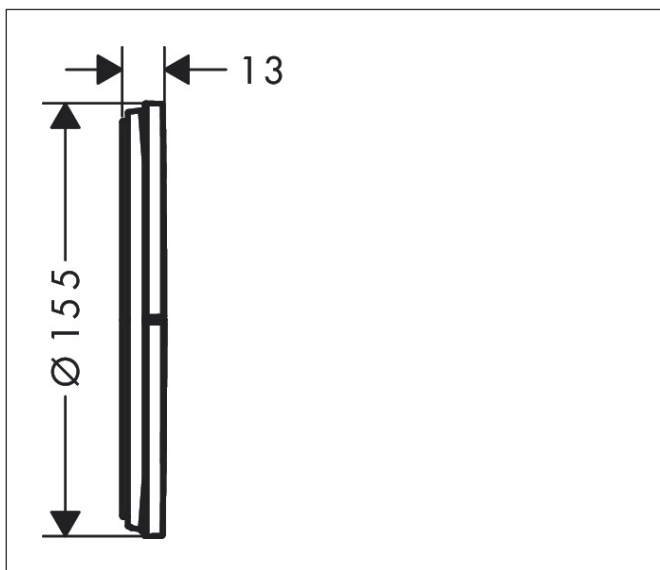

Varumärke	AXOR
Art. Namn	AXOR ShowerSelect ID Ventil för inbyggnad round för 3 funktioner
Art. Nr.	36779340
RSK-nr.	8295650
Ytskikt	Borstad svart krom PVD
Pos	1

Produktbild

Funktioner

- 3 funktioner
- samtidig användning av flera funktioner
- bekvämt att slå på/av uttag med stor Select-paddel
- Start/stopp-ventil för att styra funktionerna
- flödesmängd övre utlopp: 26 l/min
- Flödesmängd vänster och höger: 26 l/min
- maximal flödesmängd vid 3 bar: 32 l/min
- min. driftstryck: 1 bar
- max. driftstryck: 10 bar
- rosetten kan justeras med +/- 3°
- enkel installation tack vare förmonterat funktionsblock
- temperaturbegränsning ej inställningsbar
- platt rosett för mer utrymme i duschen
- ventil levereras med knapparna Rain small, Rain large, hand-dusch, Waterfall och MonoRain
- material knapp: metall
- ljudklass: I
- flödesklass: A

Ritning

Certifikat

Koder/standarder

- STA 1889

Varumärke AXOR
 Art. Namn **AXOR ShowerSelect ID** Ventil för inbyggnad round för 3 funktioner
 Art. Nr. 36779340
 RSK-nr. 8295650
 Ytskikt Borstad svart krom PVD
 Pos 1