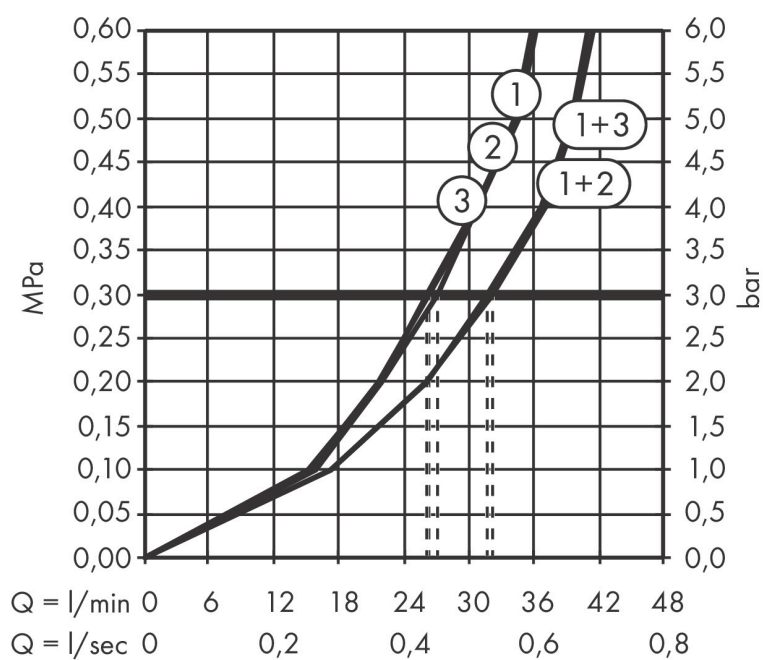

Varumärke	AXOR
Art. Namn	AXOR ShowerSelect ID Ventil för inbyggnad round för 3 funktioner
Art. Nr.	36779670
RSK-nr.	8295651
Ytskikt	Matt svart
Pos	1

Produktbild

Funktioner

- 3 funktioner
- samtidig användning av flera funktioner
- bekvämt att slå på/av uttag med stor Select-paddel
- Start/stopp-ventil för att styra funktionerna
- flödesmängd övre utlopp: 26 l/min
- Flödesmängd vänster och höger: 26 l/min
- maximal flödesmängd vid 3 bar: 32 l/min
- min. driftstryck: 1 bar
- max. driftstryck: 10 bar
- rosetten kan justeras med +/- 3°
- enkel installation tack vare förmonterat funktionsblock
- temperaturbegränsning ej inställningsbar
- platt rosett för mer utrymme i duschen
- ventil levereras med knapparna Rain small, Rain large, hand-dusch, Waterfall och MonoRain
- material knapp: metall
- ljudklass: I
- flödesklass: A

Ritning

Certifikat

Koder/standarder

- STA 1889

Varumärke AXOR
 Art. Namn **AXOR ShowerSelect ID** Ventil för inbyggnad round för 3 funktioner
 Art. Nr. 36779670
 RSK-nr. 8295651
 Ytskikt Matt svart
 Pos 1

Flödesdiagram

- 1 Avlopp 1
- 2 Avlopp 2
- 3 Avlopp 3