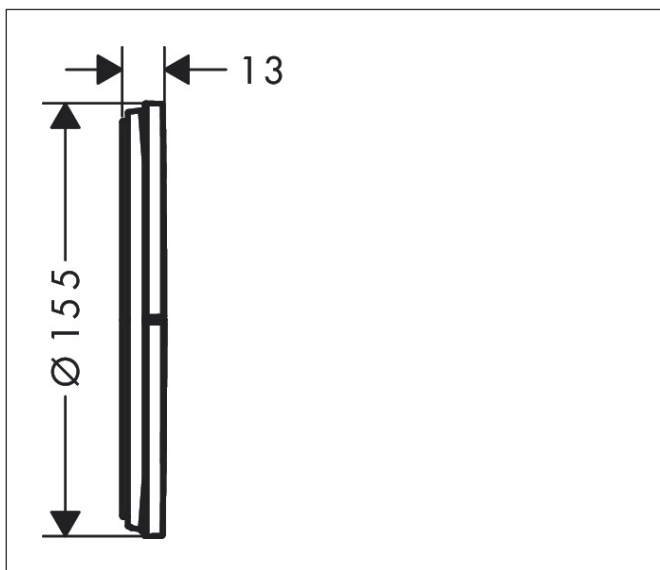

Varumärke	AXOR
Art. Namn	AXOR ShowerSelect ID Ventil för inbyggnad round för 3 funktioner
Art. Nr.	36779670
RSK-nr.	8295651
Ytskikt	Matt svart
Pos	1

Produktbild

Funktioner

- 3 funktioner
- samtidig användning av flera funktioner
- bekvämt att slå på/av uttag med stor Select-paddel
- Start/stopp-ventil för att styra funktionerna
- flödesmängd övre utlopp: 26 l/min
- Flödesmängd vänster och höger: 26 l/min
- maximal flödesmängd vid 3 bar: 32 l/min
- min. driftstryck: 1 bar
- max. driftstryck: 10 bar
- rosetten kan justeras med +/- 3°
- enkel installation tack vare förmonterat funktionsblock
- temperaturbegränsning ej inställningsbar
- platt rosett för mer utrymme i duschen
- ventil levereras med knapparna Rain small, Rain large, hand-dusch, Waterfall och MonoRain
- material knapp: metall
- ljudklass: I
- flödesklass: A

Ritning

Certifikat

Koder/standarder

- STA 1889

Varumärke AXOR
 Art. Namn **AXOR ShowerSelect ID** Ventil för inbyggnad round för 3 funktioner
 Art. Nr. 36779670
 RSK-nr. 8295651
 Ytskikt Matt svart
 Pos 1