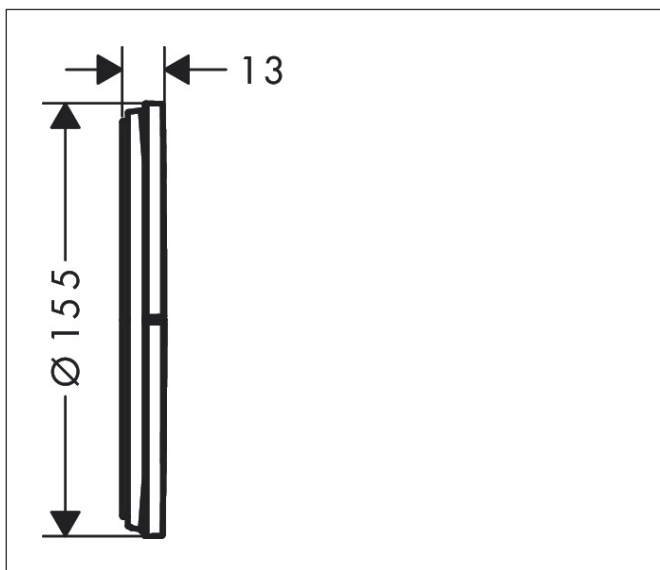

Varumärke	AXOR
Art. Namn	AXOR ShowerSelect ID Ventil för inbyggnad round för 3 funktioner
Art. Nr.	36779800
RSK-nr.	8295653
Ytskikt	Optik av rostfritt stål
Pos	1

Produktbild

Funktioner

- 3 funktioner
- samtidig användning av flera funktioner
- bekvämt att slå på/av uttag med stor Select-paddel
- Start/stopp-ventil för att styra funktionerna
- flödesmängd övre utlopp: 26 l/min
- Flödesmängd vänster och höger: 26 l/min
- maximal flödesmängd vid 3 bar: 32 l/min
- min. driftstryck: 1 bar
- max. driftstryck: 10 bar
- rosetten kan justeras med +/- 3°
- enkel installation tack vare förmonterat funktionsblock
- temperaturbegränsning ej inställningsbar
- platt rosett för mer utrymme i duschen
- ventil levereras med knapparna Rain small, Rain large, hand-dusch, Waterfall och MonoRain
- material knapp: metall
- ljudklass: I
- flödesklass: A

Ritning

Certifikat

Koder/standarder

- STA 1889

Varumärke AXOR
 Art. Namn **AXOR ShowerSelect ID** Ventil för inbyggnad round för 3 funktioner
 Art. Nr. 36779800
 RSK-nr. 8295653
 Ytskikt Optik av rostfritt stål
 Pos 1