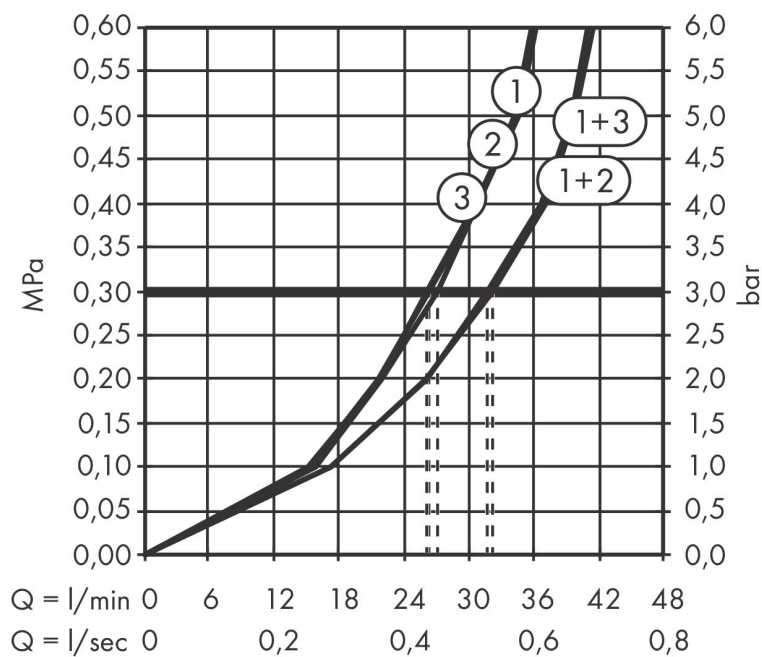

Varumärke	AXOR
Art. Namn	AXOR ShowerSelect ID Ventil för inbyggnad round för 3 funktioner
Art. Nr.	36779800
RSK-nr.	8295653
Ytskikt	Optik av rostfritt stål
Pos	1

Produktbild

Funktioner

- 3 funktioner
- samtidig användning av flera funktioner
- bekvämt att slå på/av uttag med stor Select-paddel
- Start/stopp-ventil för att styra funktionerna
- flödesmängd övre utlopp: 26 l/min
- Flödesmängd vänster och höger: 26 l/min
- maximal flödesmängd vid 3 bar: 32 l/min
- min. driftstryck: 1 bar
- max. driftstryck: 10 bar
- rosetten kan justeras med +/- 3°
- enkel installation tack vare förmonterat funktionsblock
- temperaturbegränsning ej inställningsbar
- platt rosett för mer utrymme i duschen
- ventil levereras med knapparna Rain small, Rain large, hand-dusch, Waterfall och MonoRain
- material knapp: metall
- ljudklass: I
- flödesklass: A

Ritning

Certifikat

Koder/standarder

- STA 1889

Varumärke AXOR
 Art. Namn **AXOR ShowerSelect ID** Ventil för inbyggnad round för 3 funktioner
 Art. Nr. 36779800
 RSK-nr. 8295653
 Ytskikt Optik av rostfritt stål
 Pos 1

Flödesdiagram

- 1 Avlopp 1
- 2 Avlopp 2
- 3 Avlopp 3