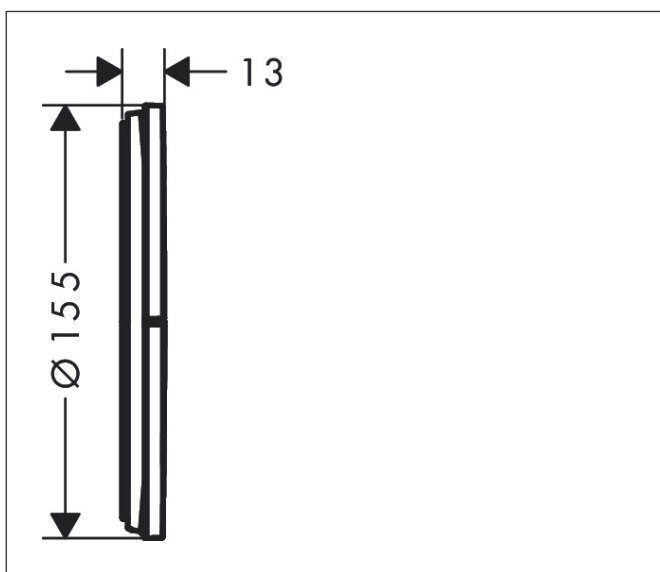

Varumärke	AXOR
Art. Namn	AXOR ShowerSelect ID Ventil för inbyggnad round för 3 funktioner
Art. Nr.	36779820
RSK-nr.	8295654
Ytskikt	Borstad nickel PVD
Pos	1

Produktbild

Funktioner

- 3 funktioner
- samtidig användning av flera funktioner
- bekvämt att slå på/av uttag med stor Select-paddel
- Start/stopp-ventil för att styra funktionerna
- flödesmängd övre utlopp: 26 l/min
- Flödesmängd vänster och höger: 26 l/min
- maximal flödesmängd vid 3 bar: 32 l/min
- min. driftstryck: 1 bar
- max. driftstryck: 10 bar
- rosetten kan justeras med +/- 3°
- enkel installation tack vare förmonterat funktionsblock
- temperaturbegränsning ej inställningsbar
- platt rosett för mer utrymme i duschen
- ventil levereras med knapparna Rain small, Rain large, hand-dusch, Waterfall och MonoRain
- material knapp: metall
- ljudklass: I
- flödesklass: A

Ritning

Certifikat

Koder/standarder

- STA 1889

Varumärke AXOR
 Art. Namn **AXOR ShowerSelect ID** Ventil för inbyggnad round för 3 funktioner
 Art. Nr. 36779820
 RSK-nr. 8295654
 Ytskikt Borstad nickel PVD
 Pos 1