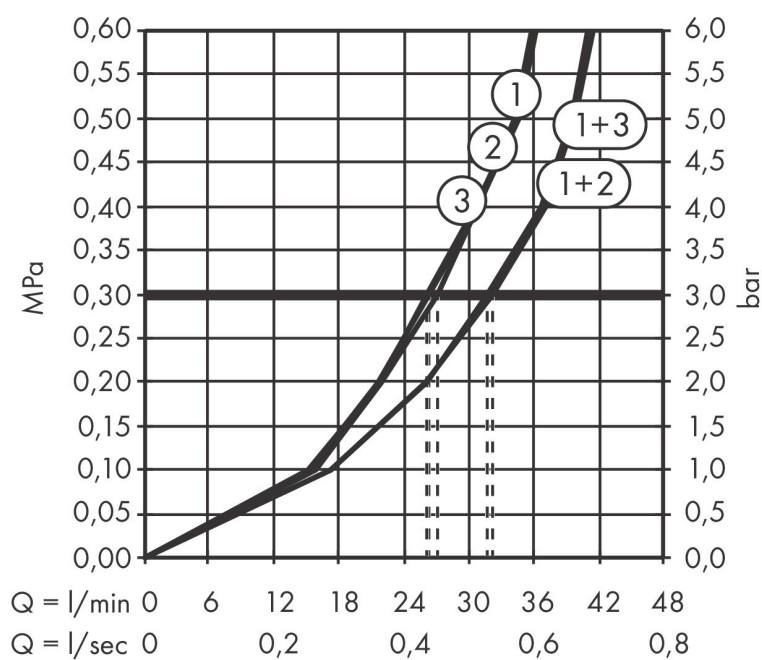

Varumärke	AXOR
Art. Namn	AXOR ShowerSelect ID Ventil för inbyggnad round för 3 funktioner
Art. Nr.	36779820
RSK-nr.	8295654
Ytskikt	Borstad nickel PVD
Pos	1

Produktbild

Funktioner

- 3 funktioner
- samtidig användning av flera funktioner
- bekvämt att slå på/av uttag med stor Select-paddel
- Start/stopp-ventil för att styra funktionerna
- flödesmängd övre utlopp: 26 l/min
- Flödesmängd vänster och höger: 26 l/min
- maximal flödesmängd vid 3 bar: 32 l/min
- min. driftstryck: 1 bar
- max. driftstryck: 10 bar
- rosetten kan justeras med +/- 3°
- enkel installation tack vare förmonterat funktionsblock
- temperaturbegränsning ej inställningsbar
- platt rosett för mer utrymme i duschen
- ventil levereras med knapparna Rain small, Rain large, hand-dusch, Waterfall och MonoRain
- material knapp: metall
- ljudklass: I
- flödesklass: A

Ritning

Certifikat

Koder/standarder

- STA 1889

Varumärke AXOR
 Art. Namn **AXOR ShowerSelect ID** Ventil för inbyggnad round för 3 funktioner
 Art. Nr. 36779820
 RSK-nr. 8295654
 Ytskikt Borstad nickel PVD
 Pos 1

Flödesdiagram

- 1 Avlopp 1
- 2 Avlopp 2
- 3 Avlopp 3