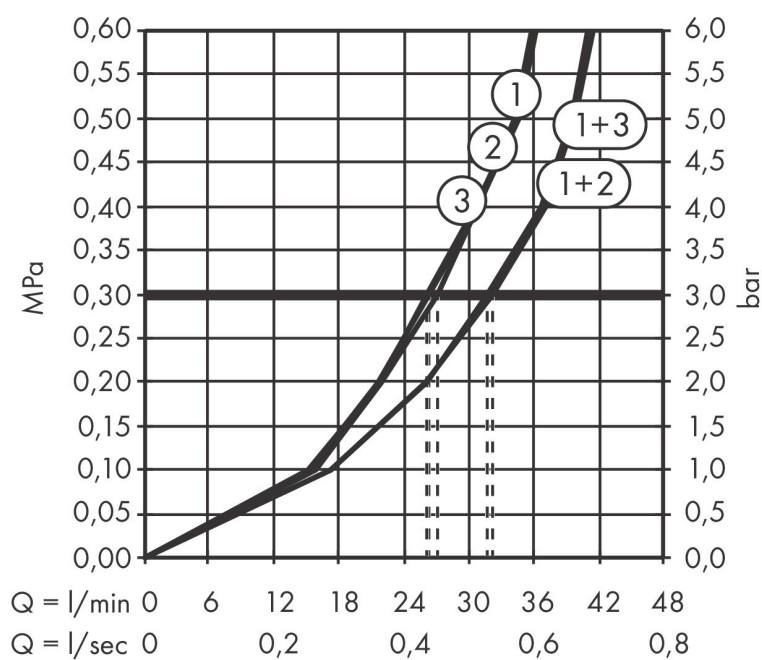

Varumärke	AXOR
Art. Namn	AXOR ShowerSelect ID Ventil för inbyggnad round för 3 funktioner
Art. Nr.	36779950
RSK-nr.	8295655
Ytskikt	Borstad mässing PVD
Pos	1

Produktbild

Funktioner

- 3 funktioner
- samtidig användning av flera funktioner
- bekvämt att slå på/av uttag med stor Select-paddel
- Start/stopp-ventil för att styra funktionerna
- flödesmängd övre utlopp: 26 l/min
- Flödesmängd vänster och höger: 26 l/min
- maximal flödesmängd vid 3 bar: 32 l/min
- min. driftstryck: 1 bar
- max. driftstryck: 10 bar
- rosetten kan justeras med +/- 3°
- enkel installation tack vare förmonterat funktionsblock
- temperaturbegränsning ej inställningsbar
- platt rosett för mer utrymme i duschen
- ventil levereras med knapparna Rain small, Rain large, hand-dusch, Waterfall och MonoRain
- material knapp: metall
- ljudklass: I
- flödesklass: A

Ritning

Certifikat

Koder/standarder

- STA 1889

Varumärke AXOR
 Art. Namn **AXOR ShowerSelect ID** Ventil för inbyggnad round för 3 funktioner
 Art. Nr. 36779950
 RSK-nr. 8295655
 Ytskikt Borstad mässing PVD
 Pos 1

Flödesdiagram

- 1 Avlopp 1
- 2 Avlopp 2
- 3 Avlopp 3