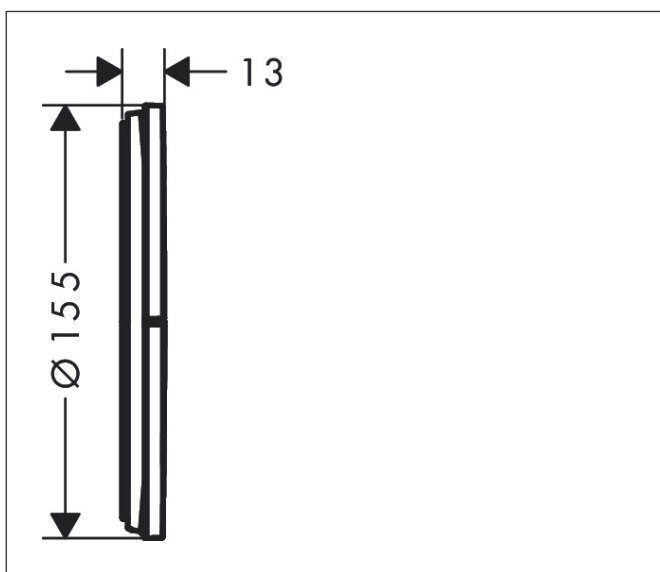

Varumärke	AXOR
Art. Namn	AXOR ShowerSelect ID Ventil för inbyggnad round för 3 funktioner
Art. Nr.	36779950
RSK-nr.	8295655
Ytskikt	Borstad mässing PVD
Pos	1

Produktbild

Funktioner

- 3 funktioner
- samtidig användning av flera funktioner
- bekvämt att slå på/av uttag med stor Select-paddel
- Start/stopp-ventil för att styra funktionerna
- flödesmängd övre utlopp: 26 l/min
- Flödesmängd vänster och höger: 26 l/min
- maximal flödesmängd vid 3 bar: 32 l/min
- min. driftstryck: 1 bar
- max. driftstryck: 10 bar
- rosetten kan justeras med +/- 3°
- enkel installation tack vare förmonterat funktionsblock
- temperaturbegränsning ej inställningsbar
- platt rosett för mer utrymme i duschen
- ventil levereras med knapparna Rain small, Rain large, hand-dusch, Waterfall och MonoRain
- material knapp: metall
- ljudklass: I
- flödesklass: A

Ritning

Certifikat

Koder/standarder

- STA 1889

Varumärke AXOR
 Art. Namn **AXOR ShowerSelect ID** Ventil för inbyggnad round för 3 funktioner
 Art. Nr. 36779950
 RSK-nr. 8295655
 Ytskikt Borstad mässing PVD
 Pos 1