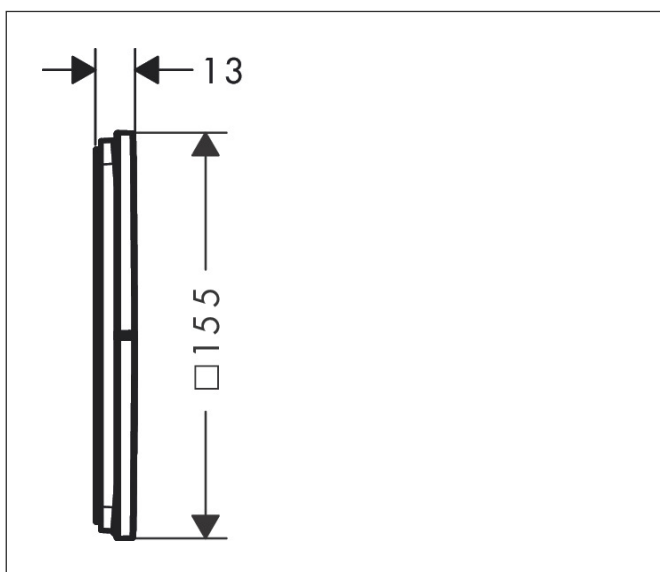

Varumärke	AXOR
Art. Namn	AXOR ShowerSelect ID Ventil för inbyggnad square för 3 funktioner
Art. Nr.	36780000
RSK-nr.	8295657
Ytsikt	Krom
Pos	1

Produktbild

Funktioner

- 3 funktioner
- samtidig användning av flera funktioner
- bekvämt att slå på/av uttag med stor Select-paddel
- Start/stopp-ventil för att styra funktionerna
- flödesmängd övre utlopp: 26 l/min
- Flödesmängd vänster och höger: 26 l/min
- maximal flödesmängd vid 3 bar: 32 l/min
- min. driftstryck: 1 bar
- max. driftstryck: 10 bar
- rosetten kan justeras med +/- 3°
- enkel installation tack vare förmonterat funktionsblock
- temperaturbegränsning ej inställningsbar
- platt rosett för mer utrymme i duschen
- ventil levereras med knapparna Rain small, Rain large, hand-dusch, Waterfall och MonoRain
- material knapp: metall
- ljudklass: I
- flödesklass: A

Ritning

Certifikat

Koder/standarder

- STA 1889

Varumärke AXOR
 Art. Namn **AXOR ShowerSelect ID** Ventil för inbyggnad square för 3 funktioner
 Art. Nr. 36780000
 RSK-nr. 8295657
 Ytskikt Krom
 Pos 1

Flödesdiagram

- 1 Avlopp 1
- 2 Avlopp 2
- 3 Avlopp 3