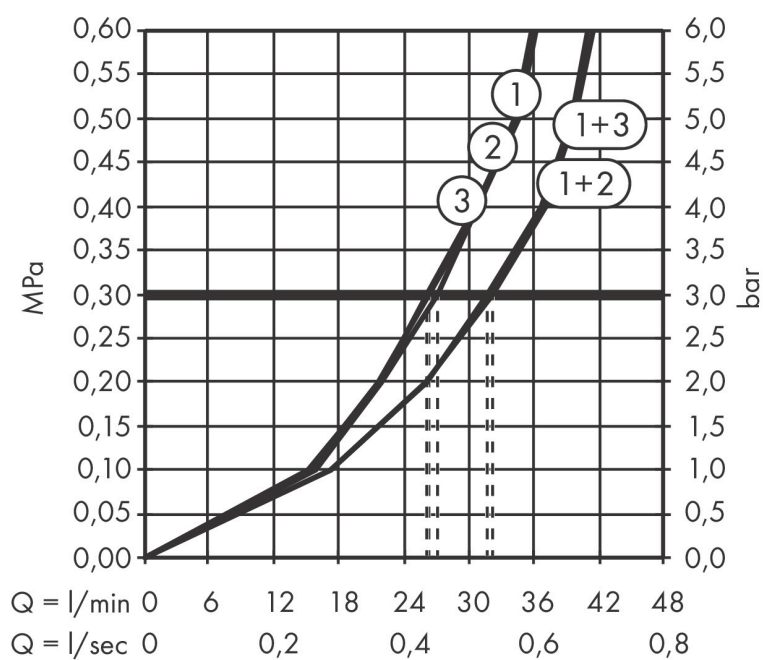

Varumärke	AXOR
Art. Namn	AXOR ShowerSelect ID Ventil för inbyggnad square för 3 funktioner
Art. Nr.	36780000
RSK-nr.	8295657
Ytsikt	Krom
Pos	1

Produktbild

Funktioner

- 3 funktioner
- samtidig användning av flera funktioner
- bekvämt att slå på/av uttag med stor Select-paddel
- Start/stopp-ventil för att styra funktionerna
- flödesmängd övre utlopp: 26 l/min
- Flödesmängd vänster och höger: 26 l/min
- maximal flödesmängd vid 3 bar: 32 l/min
- min. driftstryck: 1 bar
- max. driftstryck: 10 bar
- rosetten kan justeras med +/- 3°
- enkel installation tack vare förmonterat funktionsblock
- temperaturbegränsning ej inställningsbar
- platt rosett för mer utrymme i duschen
- ventil levereras med knapparna Rain small, Rain large, hand-dusch, Waterfall och MonoRain
- material knapp: metall
- ljudklass: I
- flödesklass: A

Ritning

Certifikat

Koder/standarder

- STA 1889

Varumärke AXOR
 Art. Namn **AXOR ShowerSelect ID** Ventil för inbyggnad square för 3 funktioner
 Art. Nr. 36780000
 RSK-nr. 8295657
 Ytskikt Krom
 Pos 1

Flödesdiagram

- 1 Avlopp 1
- 2 Avlopp 2
- 3 Avlopp 3