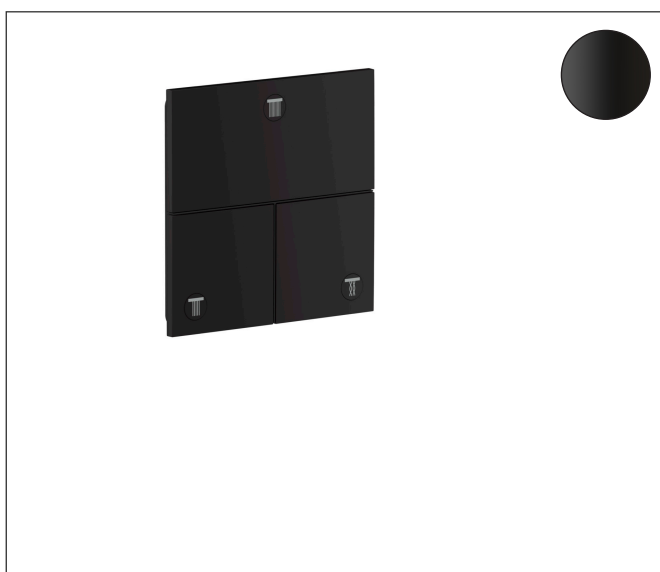

Varumärke	AXOR
Art. Namn	<b>AXOR ShowerSelect ID</b> Ventil för inbyggnad square för 3 funktioner
Art. Nr.	36780670
RSK-nr.	8295664
Ytskikt	Matt svart
Pos	1

## Funktioner

- 3 funktioner
- samtidig användning av flera funktioner
- bekvämt att slå på/av uttag med stor Select-paddel
- Start/stopp-ventil för att styra funktionerna
- flödesmängd övre utlopp: 26 l/min
- Flödesmängd vänster och höger: 26 l/min
- maximal flödesmängd vid 3 bar: 32 l/min
- min. driftstryck: 1 bar
- max. driftstryck: 10 bar
- rosetten kan justeras med +/- 3°
- enkel installation tack vare förmonterat funktionsblock
- temperaturbegränsning ej inställningsbar
- platt rosett för mer utrymme i duschen
- ventil levereras med knapparna Rain small, Rain large, hand-dusch, Waterfall och MonoRain
- material knapp: metall
- ljudklass: I
- flödesklass: A