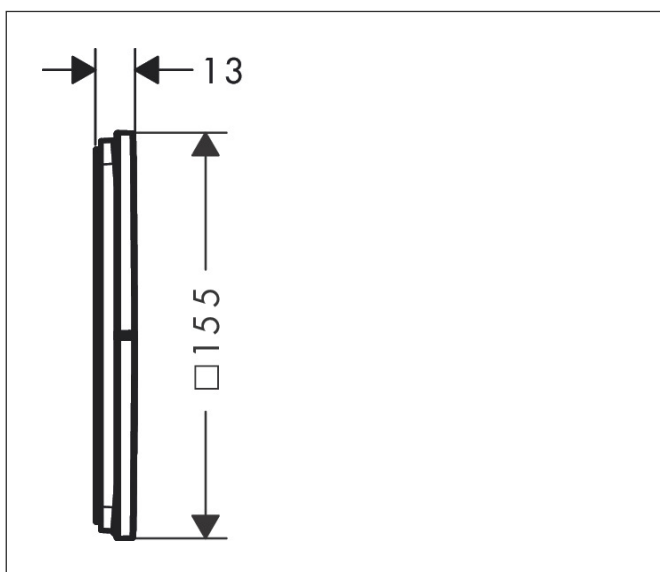

Ritning

Certifikat

Koder/standarder

- STA 1889