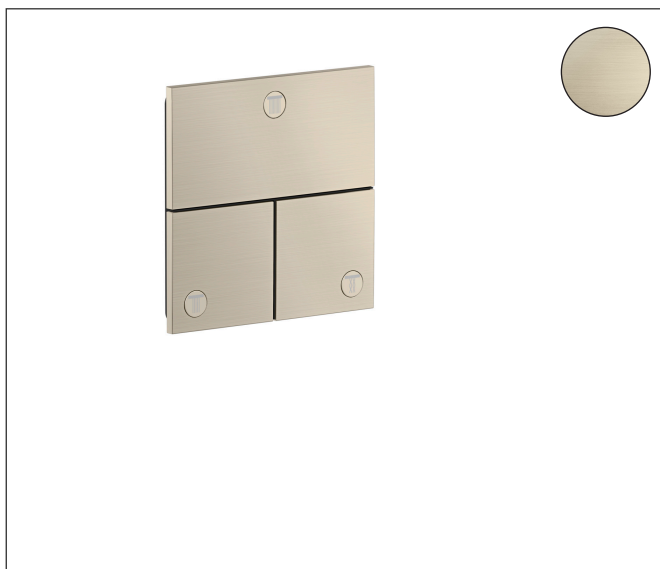

Varumärke	AXOR
Art. Namn	AXOR ShowerSelect ID Ventil för inbyggnad square för 3 funktioner
Art. Nr.	36780820
RSK-nr.	8295666
Ytskikt	Borstad nickel PVD
Pos	1

Produktbild

Funktioner

- 3 funktioner
- samtidig användning av flera funktioner
- bekvämt att slå på/av uttag med stor Select-paddel
- Start/stopp-ventil för att styra funktionerna
- flödesmängd övre utlopp: 26 l/min
- Flödesmängd vänster och höger: 26 l/min
- maximal flödesmängd vid 3 bar: 32 l/min
- min. driftstryck: 1 bar
- max. driftstryck: 10 bar
- rosetten kan justeras med +/- 3°
- enkel installation tack vare förmonterat funktionsblock
- temperaturbegränsning ej inställningsbar
- platt rosett för mer utrymme i duschen
- ventil levereras med knapparna Rain small, Rain large, hand-dusch, Waterfall och MonoRain
- material knapp: metall
- ljudklass: I
- flödesklass: A

Ritning

Certifikat

Koder/standarder

- STA 1889

Varumärke AXOR
 Art. Namn **AXOR ShowerSelect ID** Ventil för inbyggnad square för 3 funktioner
 Art. Nr. 36780820
 RSK-nr. 8295666
 Ytskikt Borstad nickel PVD
 Pos 1