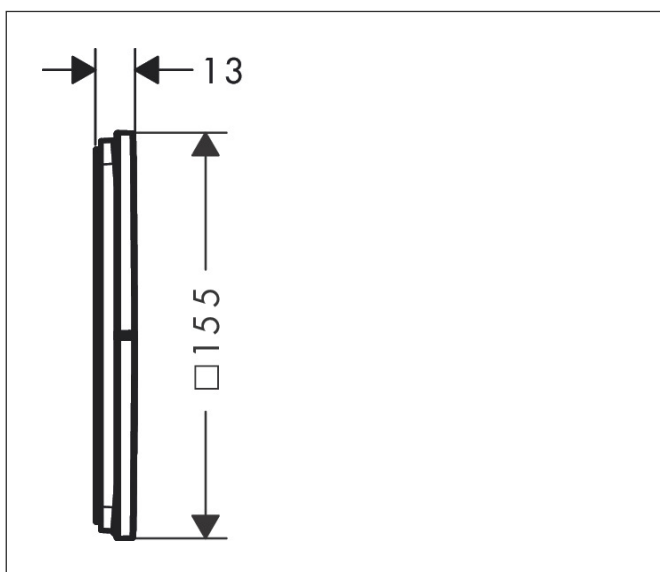

Varumärke	AXOR
Art. Namn	AXOR ShowerSelect ID Ventil för inbyggnad square för 3 funktioner
Art. Nr.	36780820
RSK-nr.	8295666
Ytskikt	Borstad nickel PVD
Pos	1

Produktbild

Funktioner

- 3 funktioner
- samtidig användning av flera funktioner
- bekvämt att slå på/av uttag med stor Select-paddel
- Start/stopp-ventil för att styra funktionerna
- flödesmängd övre utlopp: 26 l/min
- Flödesmängd vänster och höger: 26 l/min
- maximal flödesmängd vid 3 bar: 32 l/min
- min. driftstryck: 1 bar
- max. driftstryck: 10 bar
- rosetten kan justeras med +/- 3°
- enkel installation tack vare förmonterat funktionsblock
- temperaturbegränsning ej inställningsbar
- platt rosett för mer utrymme i duschen
- ventil levereras med knapparna Rain small, Rain large, hand-dusch, Waterfall och MonoRain
- material knapp: metall
- ljudklass: I
- flödesklass: A

Ritning

Certifikat

Koder/standarder

- STA 1889

Varumärke AXOR
 Art. Namn **AXOR ShowerSelect ID** Ventil för inbyggnad square för 3 funktioner
 Art. Nr. 36780820
 RSK-nr. 8295666
 Ytskikt Borstad nickel PVD
 Pos 1