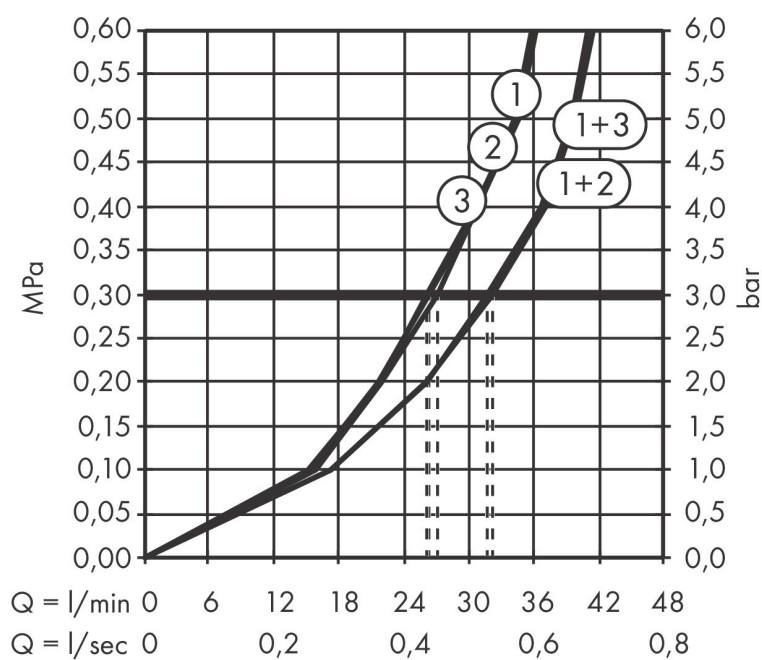

Varumärke	AXOR
Art. Namn	AXOR ShowerSelect ID Ventil för inbyggnad square för 3 funktioner
Art. Nr.	36780820
RSK-nr.	8295666
Ytskikt	Borstad nickel PVD
Pos	1

Produktbild

Funktioner

- 3 funktioner
- samtidig användning av flera funktioner
- bekvämt att slå på/av uttag med stor Select-paddel
- Start/stopp-ventil för att styra funktionerna
- flödesmängd övre utlopp: 26 l/min
- Flödesmängd vänster och höger: 26 l/min
- maximal flödesmängd vid 3 bar: 32 l/min
- min. driftstryck: 1 bar
- max. driftstryck: 10 bar
- rosetten kan justeras med +/- 3°
- enkel installation tack vare förmonterat funktionsblock
- temperaturbegränsning ej inställningsbar
- platt rosett för mer utrymme i duschen
- ventil levereras med knapparna Rain small, Rain large, hand-dusch, Waterfall och MonoRain
- material knapp: metall
- ljudklass: I
- flödesklass: A

Ritning

Certifikat

Koder/standarder

- STA 1889

Varumärke AXOR
 Art. Namn **AXOR ShowerSelect ID** Ventil för inbyggnad square för 3 funktioner
 Art. Nr. 36780820
 RSK-nr. 8295666
 Ytskikt Borstad nickel PVD
 Pos 1

Flödesdiagram

- 1 Avlopp 1
- 2 Avlopp 2
- 3 Avlopp 3