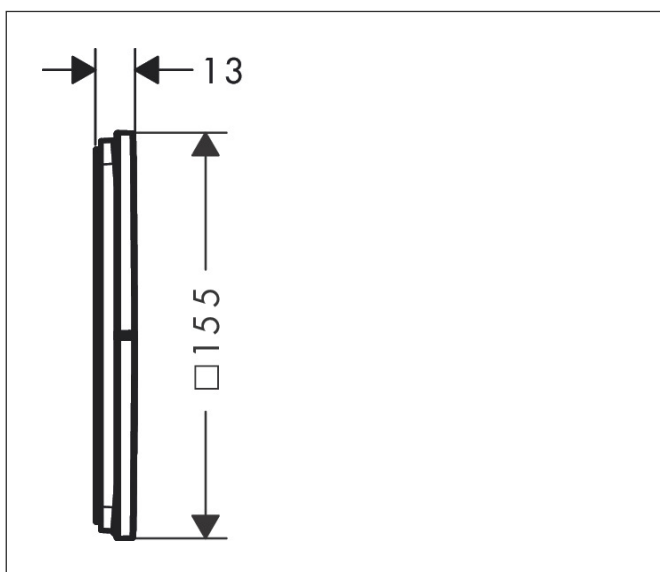

Varumärke	AXOR
Art. Namn	AXOR ShowerSelect ID Ventil för inbyggnad square för 3 funktioner
Art. Nr.	36780950
RSK-nr.	8295667
Ytskikt	Borstad mässing PVD
Pos	1

Produktbild

Funktioner

- 3 funktioner
- samtidig användning av flera funktioner
- bekvämt att slå på/av uttag med stor Select-paddel
- Start/stopp-ventil för att styra funktionerna
- flödesmängd övre utlopp: 26 l/min
- Flödesmängd vänster och höger: 26 l/min
- maximal flödesmängd vid 3 bar: 32 l/min
- min. driftstryck: 1 bar
- max. driftstryck: 10 bar
- rosetten kan justeras med +/- 3°
- enkel installation tack vare förmonterat funktionsblock
- temperaturbegränsning ej inställningsbar
- platt rosett för mer utrymme i duschen
- ventil levereras med knapparna Rain small, Rain large, hand-dusch, Waterfall och MonoRain
- material knapp: metall
- ljudklass: I
- flödesklass: A

Ritning

Certifikat

Koder/standarder

- STA 1889

Varumärke AXOR
 Art. Namn **AXOR ShowerSelect ID** Ventil för inbyggnad square för 3 funktioner
 Art. Nr. 36780950
 RSK-nr. 8295667
 Ytskikt Borstad mässing PVD
 Pos 1