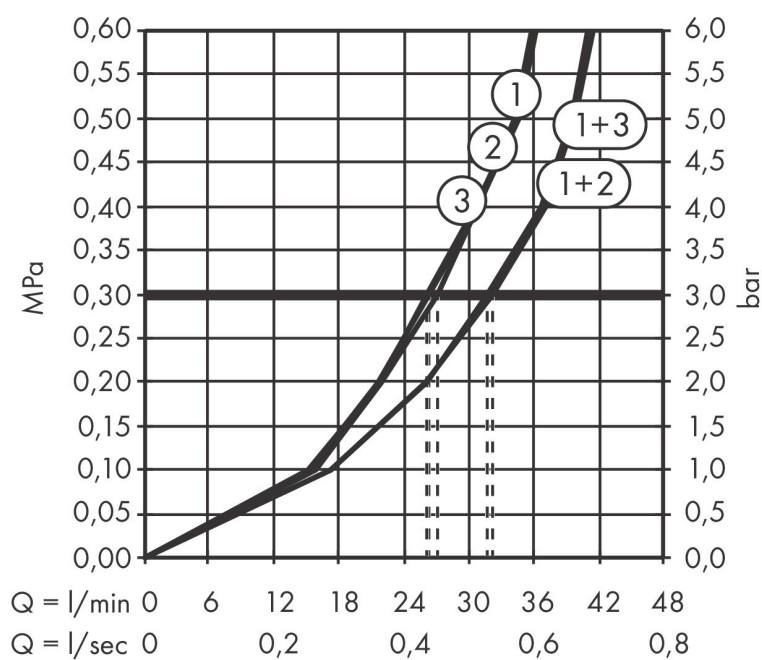

Varumärke	AXOR
Art. Namn	AXOR ShowerSelect ID Ventil för inbyggnad square för 3 funktioner
Art. Nr.	36780950
RSK-nr.	8295667
Ytskikt	Borstad mässing PVD
Pos	1

Produktbild

Funktioner

- 3 funktioner
- samtidig användning av flera funktioner
- bekvämt att slå på/av uttag med stor Select-paddel
- Start/stopp-ventil för att styra funktionerna
- flödesmängd övre utlopp: 26 l/min
- Flödesmängd vänster och höger: 26 l/min
- maximal flödesmängd vid 3 bar: 32 l/min
- min. driftstryck: 1 bar
- max. driftstryck: 10 bar
- rosetten kan justeras med +/- 3°
- enkel installation tack vare förmonterat funktionsblock
- temperaturbegränsning ej inställningsbar
- platt rosett för mer utrymme i duschen
- ventil levereras med knapparna Rain small, Rain large, hand-dusch, Waterfall och MonoRain
- material knapp: metall
- ljudklass: I
- flödesklass: A

Ritning

Certifikat

Koder/standarder

- STA 1889

Varumärke AXOR
 Art. Namn **AXOR ShowerSelect ID** Ventil för inbyggnad square för 3 funktioner
 Art. Nr. 36780950
 RSK-nr. 8295667
 Ytskikt Borstad mässing PVD
 Pos 1

Flödesdiagram

- 1 Avlopp 1
- 2 Avlopp 2
- 3 Avlopp 3