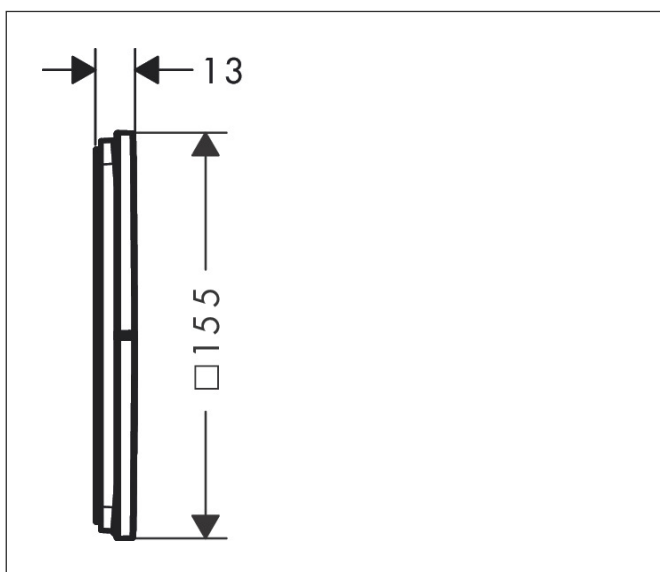

Varumärke	AXOR
Art. Namn	AXOR ShowerSelect ID Ventil för inbyggnad square för 3 funktioner
Art. Nr.	36780990
RSK-nr.	8295668
Ytskikt	Polerad guld-optik PVD
Pos	1

Produktbild

Funktioner

- 3 funktioner
- samtidig användning av flera funktioner
- bekvämt att slå på/av uttag med stor Select-paddel
- Start/stopp-ventil för att styra funktionerna
- flödesmängd övre utlopp: 26 l/min
- Flödesmängd vänster och höger: 26 l/min
- maximal flödesmängd vid 3 bar: 32 l/min
- min. driftstryck: 1 bar
- max. driftstryck: 10 bar
- rosetten kan justeras med +/- 3°
- enkel installation tack vare förmonterat funktionsblock
- temperaturbegränsning ej inställningsbar
- platt rosett för mer utrymme i duschen
- ventil levereras med knapparna Rain small, Rain large, hand-dusch, Waterfall och MonoRain
- material knapp: metall
- ljudklass: I
- flödesklass: A

Ritning

Certifikat

Koder/standarder

- STA 1889

Varumärke AXOR
 Art. Namn **AXOR ShowerSelect ID** Ventil för inbyggnad square för 3 funktioner
 Art. Nr. 36780990
 RSK-nr. 8295668
 Ytskikt Polerad guld-optik PVD
 Pos 1