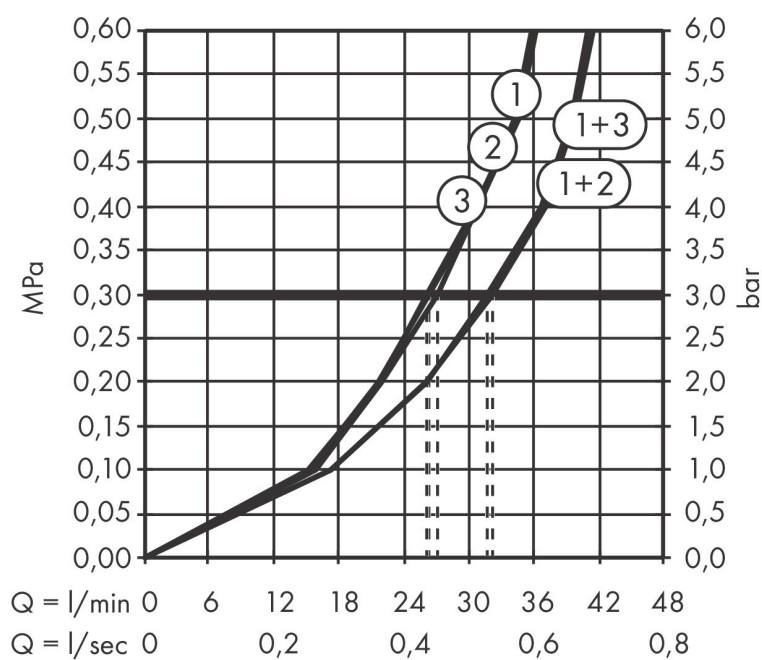

Varumärke	AXOR
Art. Namn	AXOR ShowerSelect ID Ventil för inbyggnad square för 3 funktioner
Art. Nr.	36780990
RSK-nr.	8295668
Ytskikt	Polerad guld-optik PVD
Pos	1

Produktbild

Funktioner

- 3 funktioner
- samtidig användning av flera funktioner
- bekvämt att slå på/av uttag med stor Select-paddel
- Start/stopp-ventil för att styra funktionerna
- flödesmängd övre utlopp: 26 l/min
- Flödesmängd vänster och höger: 26 l/min
- maximal flödesmängd vid 3 bar: 32 l/min
- min. driftstryck: 1 bar
- max. driftstryck: 10 bar
- rosetten kan justeras med +/- 3°
- enkel installation tack vare förmonterat funktionsblock
- temperaturbegränsning ej inställningsbar
- platt rosett för mer utrymme i duschen
- ventil levereras med knapparna Rain small, Rain large, hand-dusch, Waterfall och MonoRain
- material knapp: metall
- ljudklass: I
- flödesklass: A

Ritning

Certifikat

Koder/standarder

- STA 1889

Varumärke AXOR
 Art. Namn **AXOR ShowerSelect ID** Ventil för inbyggnad square för 3 funktioner
 Art. Nr. 36780990
 RSK-nr. 8295668
 Ytskikt Polerad guld-optik PVD
 Pos 1

Flödesdiagram

- 1 Avlopp 1
- 2 Avlopp 2
- 3 Avlopp 3