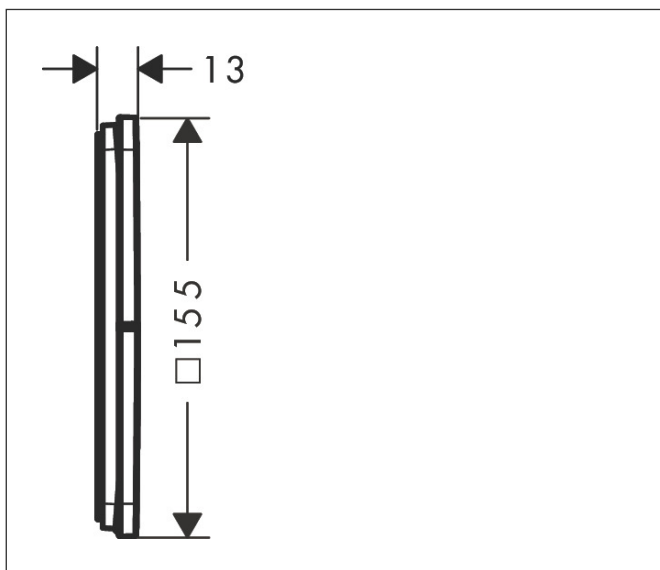

Varumärke	AXOR
Art. Namn	AXOR ShowerSelect ID Ventil för inbyggd softsquare för 3 funktioner
Art. Nr.	36781140
RSK-nr.	8295670
Ytskikt	Borstad brons PVD
Pos	1

Produktbild

Funktioner

- 3 funktioner
- samtidig användning av flera funktioner
- bekvämt att slå på/av uttag med stor Select-paddel
- Start/stopp-ventil för att styra funktionerna
- flödesmängd övre utlopp: 26 l/min
- Flödesmängd vänster och höger: 26 l/min
- maximal flödesmängd vid 3 bar: 32 l/min
- min. driftstryck: 1 bar
- max. driftstryck: 10 bar
- rosetten kan justeras med +/- 3°
- enkel installation tack vare förmonterat funktionsblock
- temperaturbegränsning ej inställningsbar
- platt rosett för mer utrymme i duschen
- ventil levereras med knapparna Rain small, Rain large, handdusch, Waterfall och MonoRain
- material knapp: metall
- ljudklass: I
- flödesklass: A

Ritning

Certifikat

Koder/standarder

- STA 1889

Varumärke AXOR
 Art. Namn **AXOR ShowerSelect ID** Ventil för inbyggd softsquare för 3 funktioner
 Art. Nr. 36781140
 RSK-nr. 8295670
 Ytskikt Borstad brons PVD
 Pos 1