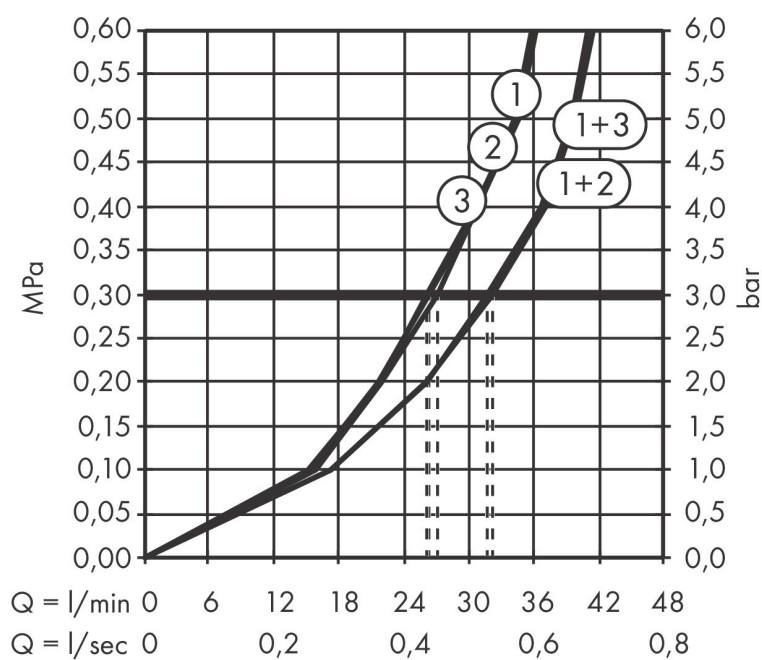

Varumärke	AXOR
Art. Namn	AXOR ShowerSelect ID Ventil för inbyggd softsquare för 3 funktioner
Art. Nr.	36781140
RSK-nr.	8295670
Ytskikt	Borstad brons PVD
Pos	1

Produktbild

Funktioner

- 3 funktioner
- samtidig användning av flera funktioner
- bekvämt att slå på/av uttag med stor Select-paddel
- Start/stopp-ventil för att styra funktionerna
- flödesmängd övre utlopp: 26 l/min
- Flödesmängd vänster och höger: 26 l/min
- maximal flödesmängd vid 3 bar: 32 l/min
- min. driftstryck: 1 bar
- max. driftstryck: 10 bar
- rosetten kan justeras med +/- 3°
- enkel installation tack vare förmonterat funktionsblock
- temperaturbegränsning ej inställningsbar
- platt rosett för mer utrymme i duschen
- ventil levereras med knapparna Rain small, Rain large, handdusch, Waterfall och MonoRain
- material knapp: metall
- ljudklass: I
- flödesklass: A

Ritning

Certifikat

Koder/standarder

- STA 1889

Varumärke AXOR
 Art. Namn **AXOR ShowerSelect ID** Ventil för inbyggd softsquare för 3 funktioner
 Art. Nr. 36781140
 RSK-nr. 8295670
 Ytskikt Borstad brons PVD
 Pos 1

Flödesdiagram

- 1 Avlopp 1
- 2 Avlopp 2
- 3 Avlopp 3