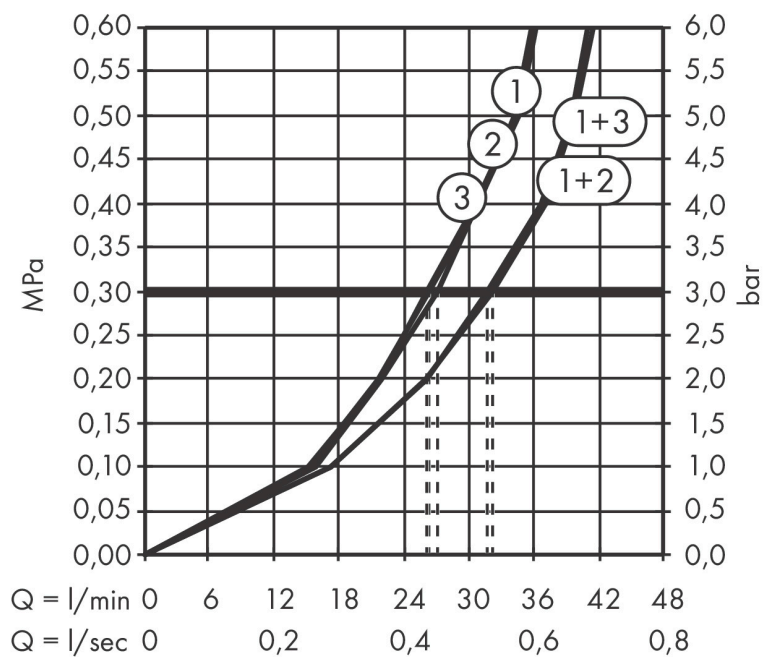

Varumärke	AXOR
Art. Namn	AXOR ShowerSelect ID Ventil för inbyggnad softsquare för 3 funktioner
Art. Nr.	36781250
RSK-nr.	8295671
Ytskikt	Borstad guld-optik PVD
Pos	1

Produktbild

Funktioner

- 3 funktioner
- samtidig användning av flera funktioner
- bekvämt att slå på/av uttag med stor Select-paddel
- Start/stopp-ventil för att styra funktionerna
- flödesmängd övre utlopp: 26 l/min
- Flödesmängd vänster och höger: 26 l/min
- maximal flödesmängd vid 3 bar: 32 l/min
- min. driftstryck: 1 bar
- max. driftstryck: 10 bar
- rosetten kan justeras med +/- 3°
- enkel installation tack vare förmonterat funktionsblock
- temperaturbegränsning ej inställningsbar
- platt rosett för mer utrymme i duschen
- ventil levereras med knapparna Rain small, Rain large, hand-dusch, Waterfall och MonoRain
- material knapp: metall
- ljudklass: I
- flödesklass: A

Ritning

Certifikat

Koder/standarder

- STA 1889

Varumärke AXOR
 Art. Namn **AXOR ShowerSelect ID** Ventil för inbyggd softsquare för 3 funktioner
 Art. Nr. 36781250
 RSK-nr. 8295671
 Ytskikt Borstad guld-optik PVD
 Pos 1

Flödesdiagram

- 1 Avlopp 1
- 2 Avlopp 2
- 3 Avlopp 3