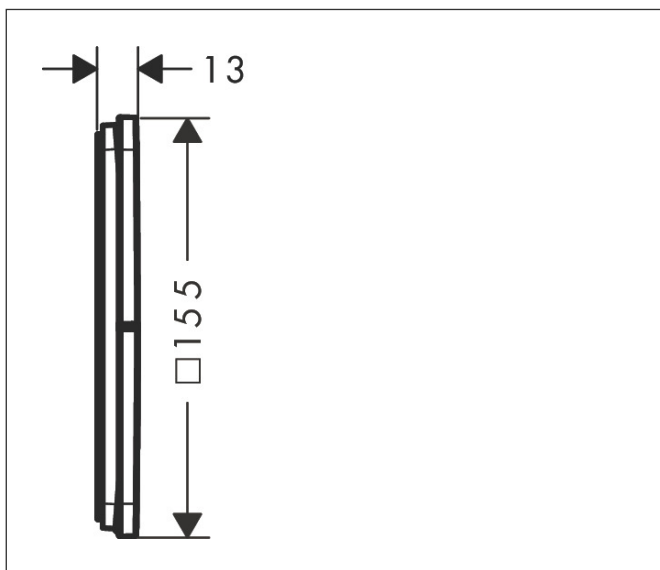

Varumärke	AXOR
Art. Namn	AXOR ShowerSelect ID Ventil för inbyggnad softsquare för 3 funktioner
Art. Nr.	36781250
RSK-nr.	8295671
Ytskikt	Borstad guld-optik PVD
Pos	1

Produktbild

Funktioner

- 3 funktioner
- samtidig användning av flera funktioner
- bekvämt att slå på/av uttag med stor Select-paddel
- Start/stopp-ventil för att styra funktionerna
- flödesmängd övre utlopp: 26 l/min
- Flödesmängd vänster och höger: 26 l/min
- maximal flödesmängd vid 3 bar: 32 l/min
- min. driftstryck: 1 bar
- max. driftstryck: 10 bar
- rosetten kan justeras med +/- 3°
- enkel installation tack vare förmonterat funktionsblock
- temperaturbegränsning ej inställningsbar
- platt rosett för mer utrymme i duschen
- ventil levereras med knapparna Rain small, Rain large, hand-dusch, Waterfall och MonoRain
- material knapp: metall
- ljudklass: I
- flödesklass: A

Ritning

Certifikat

Koder/standarder

- STA 1889

Varumärke AXOR
 Art. Namn **AXOR ShowerSelect ID** Ventil för inbyggd softsquare för 3 funktioner
 Art. Nr. 36781250
 RSK-nr. 8295671
 Ytskikt Borstad guld-optik PVD
 Pos 1