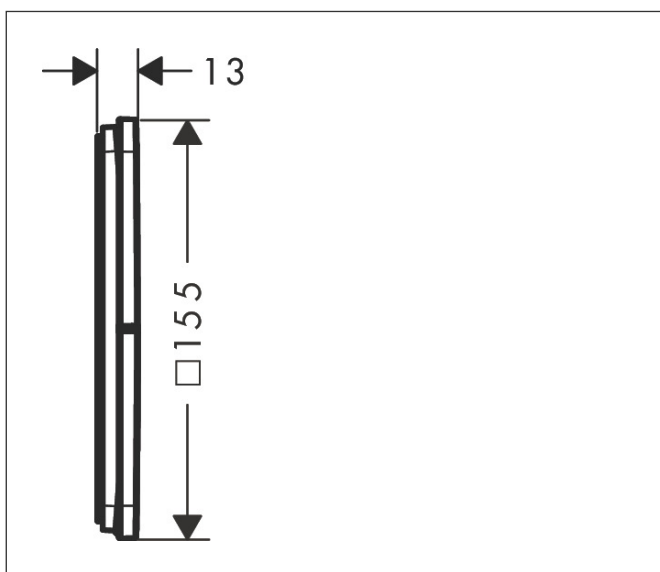

Varumärke	AXOR
Art. Namn	AXOR ShowerSelect ID Ventil för inbyggnad softsquare för 3 funktioner
Art. Nr.	36781300
RSK-nr.	8295672
Ytskikt	Polerad rödguld PVD
Pos	1

Produktbild

Funktioner

- 3 funktioner
- samtidig användning av flera funktioner
- bekvämt att slå på/av uttag med stor Select-paddel
- Start/stopp-ventil för att styra funktionerna
- flödesmängd övre utlopp: 26 l/min
- Flödesmängd vänster och höger: 26 l/min
- maximal flödesmängd vid 3 bar: 32 l/min
- min. driftstryck: 1 bar
- max. driftstryck: 10 bar
- rosetten kan justeras med +/- 3°
- enkel installation tack vare förmonterat funktionsblock
- temperaturbegränsning ej inställningsbar
- platt rosett för mer utrymme i duschen
- ventil levereras med knapparna Rain small, Rain large, hand-dusch, Waterfall och MonoRain
- material knapp: metall
- ljudklass: I
- flödesklass: A

Ritning

Certifikat

Koder/standarder

- STA 1889

Varumärke AXOR
 Art. Namn **AXOR ShowerSelect ID** Ventil för inbyggd softsquare för 3 funktioner
 Art. Nr. 36781300
 RSK-nr. 8295672
 Ytskikt Polerad rödguld PVD
 Pos 1