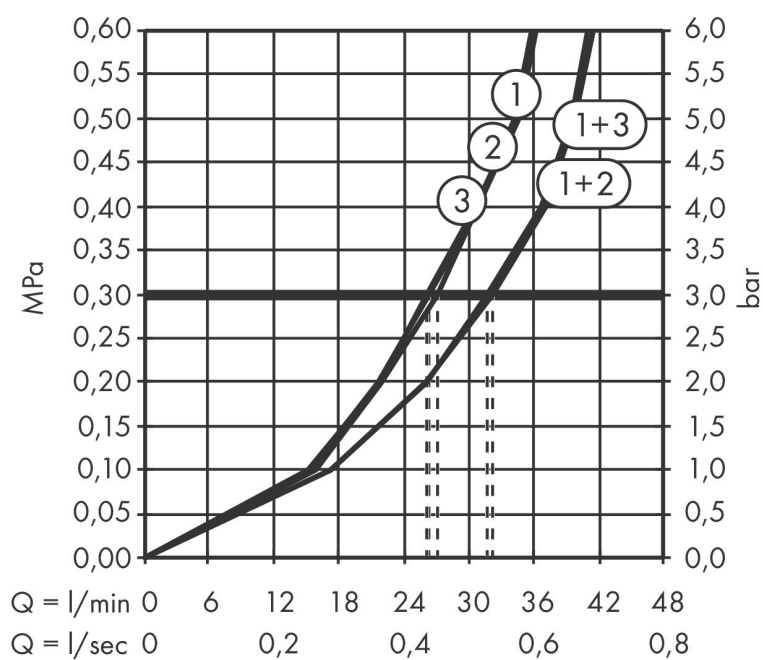

Varumärke	AXOR
Art. Namn	AXOR ShowerSelect ID Ventil för inbyggnad softsquare för 3 funktioner
Art. Nr.	36781300
RSK-nr.	8295672
Ytskikt	Polerad rödguld PVD
Pos	1

Produktbild

Funktioner

- 3 funktioner
- samtidig användning av flera funktioner
- bekvämt att slå på/av uttag med stor Select-paddel
- Start/stopp-ventil för att styra funktionerna
- flödesmängd övre utlopp: 26 l/min
- Flödesmängd vänster och höger: 26 l/min
- maximal flödesmängd vid 3 bar: 32 l/min
- min. driftstryck: 1 bar
- max. driftstryck: 10 bar
- rosetten kan justeras med +/- 3°
- enkel installation tack vare förmonterat funktionsblock
- temperaturbegränsning ej inställningsbar
- platt rosett för mer utrymme i duschen
- ventil levereras med knapparna Rain small, Rain large, hand-dusch, Waterfall och MonoRain
- material knapp: metall
- ljudklass: I
- flödesklass: A

Ritning

Certifikat

Koder/standarder

- STA 1889

Varumärke AXOR
 Art. Namn **AXOR ShowerSelect ID** Ventil för inbyggd softsquare för 3 funktioner
 Art. Nr. 36781300
 RSK-nr. 8295672
 Ytskikt Polerad rödguld PVD
 Pos 1

Flödesdiagram

- 1 Avlopp 1
- 2 Avlopp 2
- 3 Avlopp 3