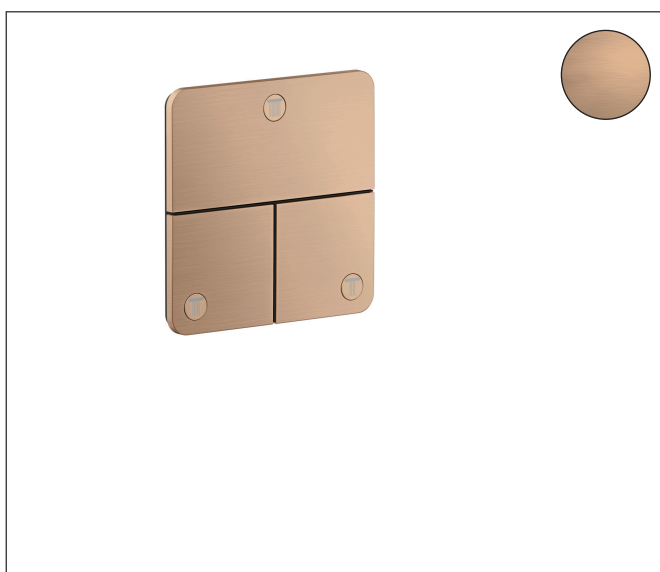

Varumärke	AXOR
Art. Namn	AXOR ShowerSelect ID Ventil för inbyggd softsquare för 3 funktioner
Art. Nr.	36781310
RSK-nr.	8295673
Ytskikt	Borstad rödguld PVD
Pos	1

Produktbild

Funktioner

- 3 funktioner
- samtidig användning av flera funktioner
- bekvämt att slå på/av uttag med stor Select-paddel
- Start/stopp-ventil för att styra funktionerna
- flödesmängd övre utlopp: 26 l/min
- Flödesmängd vänster och höger: 26 l/min
- maximal flödesmängd vid 3 bar: 32 l/min
- min. driftstryck: 1 bar
- max. driftstryck: 10 bar
- rosetten kan justeras med +/- 3°
- enkel installation tack vare förmonterat funktionsblock
- temperaturbegränsning ej inställningsbar
- platt rosett för mer utrymme i duschen
- ventil levereras med knapparna Rain small, Rain large, hand-dusch, Waterfall och MonoRain
- material knapp: metall
- ljudklass: I
- flödesklass: A

Ritning

Certifikat

Koder/standarder

- STA 1889

Varumärke AXOR
 Art. Namn **AXOR ShowerSelect ID** Ventil för inbyggd softsquare för 3 funktioner
 Art. Nr. 36781310
 RSK-nr. 8295673
 Ytskikt Borstad rödguld PVD
 Pos 1