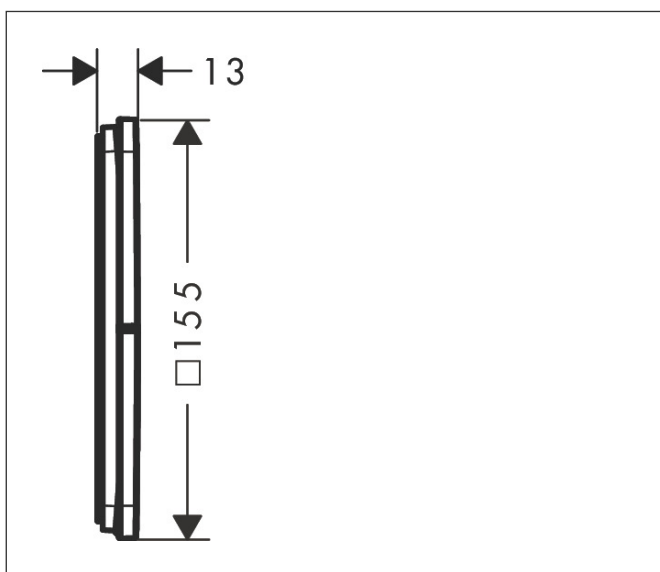

Varumärke	AXOR
Art. Namn	AXOR ShowerSelect ID Ventil för inbyggd softsquare för 3 funktioner
Art. Nr.	36781310
RSK-nr.	8295673
Ytskikt	Borstad rödguld PVD
Pos	1

Produktbild

Funktioner

- 3 funktioner
- samtidig användning av flera funktioner
- bekvämt att slå på/av uttag med stor Select-paddel
- Start/stopp-ventil för att styra funktionerna
- flödesmängd övre utlopp: 26 l/min
- Flödesmängd vänster och höger: 26 l/min
- maximal flödesmängd vid 3 bar: 32 l/min
- min. driftstryck: 1 bar
- max. driftstryck: 10 bar
- rosetten kan justeras med +/- 3°
- enkel installation tack vare förmonterat funktionsblock
- temperaturbegränsning ej inställningsbar
- platt rosett för mer utrymme i duschen
- ventil levereras med knapparna Rain small, Rain large, hand-dusch, Waterfall och MonoRain
- material knapp: metall
- ljudklass: I
- flödesklass: A

Ritning

Certifikat

Koder/standarder

- STA 1889

Varumärke AXOR
 Art. Namn **AXOR ShowerSelect ID** Ventil för inbyggd softsquare för 3 funktioner
 Art. Nr. 36781310
 RSK-nr. 8295673
 Ytskikt Borstad rödguld PVD
 Pos 1