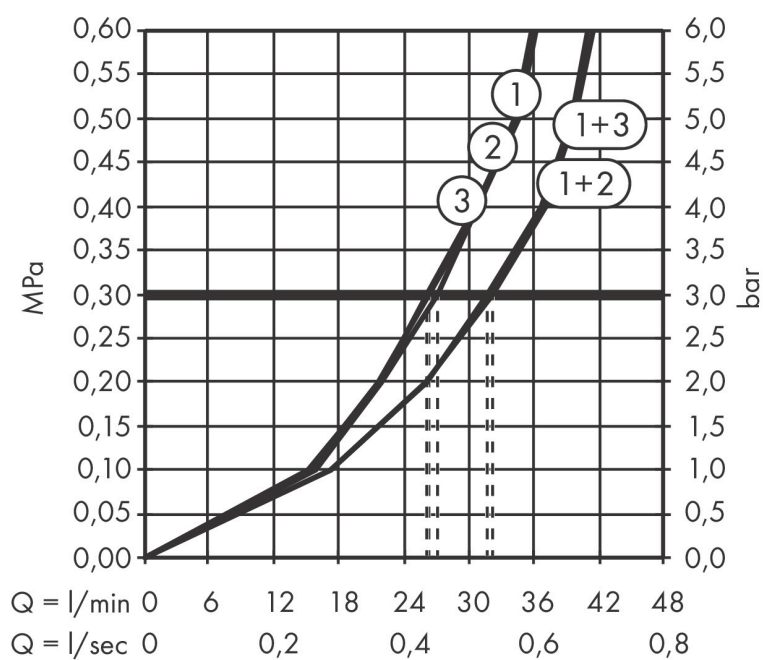

Varumärke	AXOR
Art. Namn	AXOR ShowerSelect ID Ventil för inbyggd softsquare för 3 funktioner
Art. Nr.	36781310
RSK-nr.	8295673
Ytskikt	Borstad rödguld PVD
Pos	1

Produktbild

Funktioner

- 3 funktioner
- samtidig användning av flera funktioner
- bekvämt att slå på/av uttag med stor Select-paddel
- Start/stopp-ventil för att styra funktionerna
- flödesmängd övre utlopp: 26 l/min
- Flödesmängd vänster och höger: 26 l/min
- maximal flödesmängd vid 3 bar: 32 l/min
- min. driftstryck: 1 bar
- max. driftstryck: 10 bar
- rosetten kan justeras med +/- 3°
- enkel installation tack vare förmonterat funktionsblock
- temperaturbegränsning ej inställningsbar
- platt rosett för mer utrymme i duschen
- ventil levereras med knapparna Rain small, Rain large, hand-dusch, Waterfall och MonoRain
- material knapp: metall
- ljudklass: I
- flödesklass: A

Ritning

Certifikat

Koder/standarder

- STA 1889

Varumärke AXOR
 Art. Namn **AXOR ShowerSelect ID** Ventil för inbyggd softsquare för 3 funktioner
 Art. Nr. 36781310
 RSK-nr. 8295673
 Ytskikt Borstad rödguld PVD
 Pos 1

Flödesdiagram

- 1 Avlopp 1
- 2 Avlopp 2
- 3 Avlopp 3