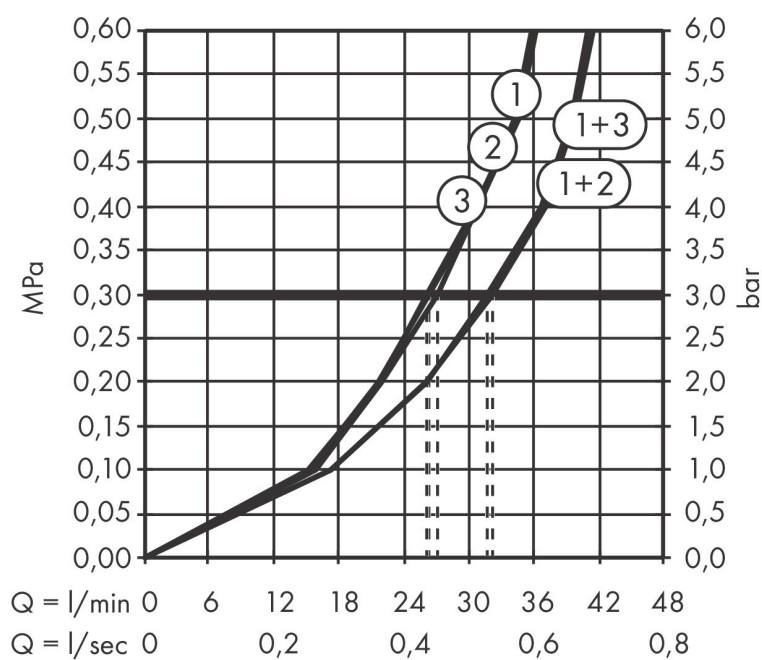

Varumärke	AXOR
Art. Namn	AXOR ShowerSelect ID Ventil för inbyggnad softsquare för 3 funktioner
Art. Nr.	36781330
RSK-nr.	8295674
Ytskikt	Polerad svart krom PVD
Pos	1

Produktbild

Funktioner

- 3 funktioner
- samtidig användning av flera funktioner
- bekvämt att slå på/av uttag med stor Select-paddel
- Start/stopp-ventil för att styra funktionerna
- flödesmängd övre utlopp: 26 l/min
- Flödesmängd vänster och höger: 26 l/min
- maximal flödesmängd vid 3 bar: 32 l/min
- min. driftstryck: 1 bar
- max. driftstryck: 10 bar
- rosetten kan justeras med +/- 3°
- enkel installation tack vare förmonterat funktionsblock
- temperaturbegränsning ej inställningsbar
- platt rosett för mer utrymme i duschen
- ventil levereras med knapparna Rain small, Rain large, hand-dusch, Waterfall och MonoRain
- material knapp: metall
- ljudklass: I
- flödesklass: A

Ritning

Certifikat

Koder/standarder

- STA 1889

Varumärke AXOR
 Art. Namn **AXOR ShowerSelect ID** Ventil för inbyggnad softsquare för 3 funktioner
 Art. Nr. 36781330
 RSK-nr. 8295674
 Ytskikt Polerad svart krom PVD
 Pos 1

Flödesdiagram

- 1 Avlopp 1
- 2 Avlopp 2
- 3 Avlopp 3