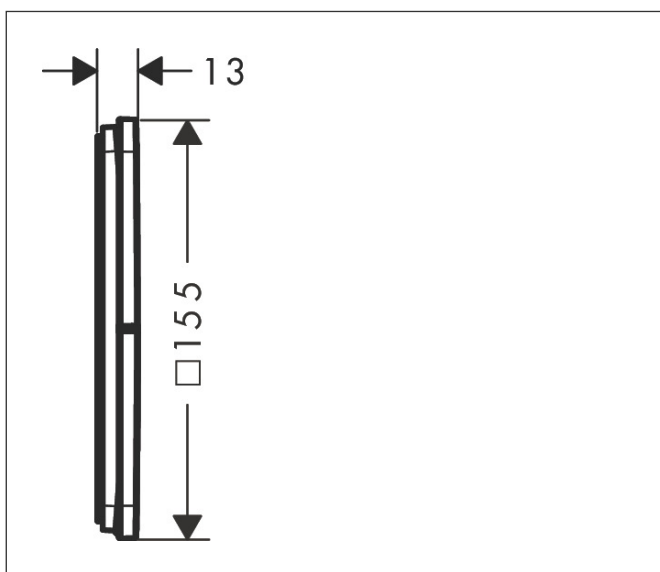

Varumärke	AXOR
Art. Namn	AXOR ShowerSelect ID Ventil för inbyggnad softsquare för 3 funktioner
Art. Nr.	36781330
RSK-nr.	8295674
Ytskikt	Polerad svart krom PVD
Pos	1

Produktbild

Funktioner

- 3 funktioner
- samtidig användning av flera funktioner
- bekvämt att slå på/av uttag med stor Select-paddel
- Start/stopp-ventil för att styra funktionerna
- flödesmängd övre utlopp: 26 l/min
- Flödesmängd vänster och höger: 26 l/min
- maximal flödesmängd vid 3 bar: 32 l/min
- min. driftstryck: 1 bar
- max. driftstryck: 10 bar
- rosetten kan justeras med +/- 3°
- enkel installation tack vare förmonterat funktionsblock
- temperaturbegränsning ej inställningsbar
- platt rosett för mer utrymme i duschen
- ventil levereras med knapparna Rain small, Rain large, hand-dusch, Waterfall och MonoRain
- material knapp: metall
- ljudklass: I
- flödesklass: A

Ritning

Certifikat

Koder/standarder

- STA 1889

Varumärke AXOR
 Art. Namn **AXOR ShowerSelect ID** Ventil för inbyggnad softsquare för 3 funktioner
 Art. Nr. 36781330
 RSK-nr. 8295674
 Ytskikt Polerad svart krom PVD
 Pos 1