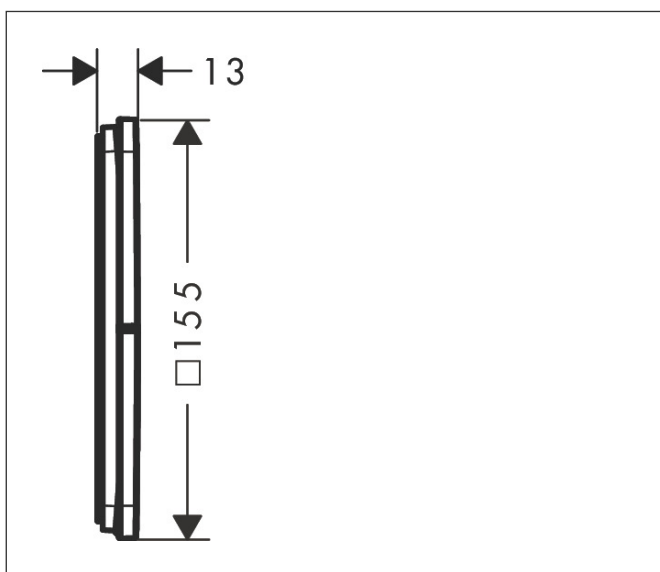

Varumärke	AXOR
Art. Namn	AXOR ShowerSelect ID Ventil för inbyggnad softsquare för 3 funktioner
Art. Nr.	36781670
RSK-nr.	8295676
Ytskikt	Matt svart
Pos	1

Produktbild

Funktioner

- 3 funktioner
- samtidig användning av flera funktioner
- bekvämt att slå på/av uttag med stor Select-paddel
- Start/stopp-ventil för att styra funktionerna
- flödesmängd övre utlopp: 26 l/min
- Flödesmängd vänster och höger: 26 l/min
- maximal flödesmängd vid 3 bar: 32 l/min
- min. driftstryck: 1 bar
- max. driftstryck: 10 bar
- rosetten kan justeras med +/- 3°
- enkel installation tack vare förmonterat funktionsblock
- temperaturbegränsning ej inställningsbar
- platt rosett för mer utrymme i duschen
- ventil levereras med knapparna Rain small, Rain large, hand-dusch, Waterfall och MonoRain
- material knapp: metall
- ljudklass: I
- flödesklass: A

Ritning

Certifikat

Koder/standarder

- STA 1889

Varumärke AXOR
 Art. Namn **AXOR ShowerSelect ID** Ventil för inbyggd softsquare för 3 funktioner
 Art. Nr. 36781670
 RSK-nr. 8295676
 Ytsikt Matt svart
 Pos 1