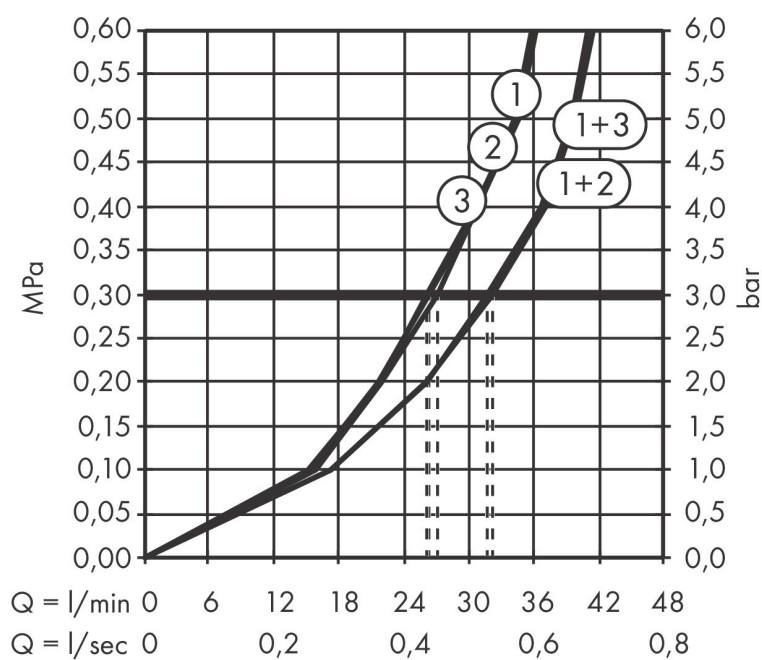

Varumärke	AXOR
Art. Namn	AXOR ShowerSelect ID Ventil för inbyggnad softsquare för 3 funktioner
Art. Nr.	36781670
RSK-nr.	8295676
Ytskikt	Matt svart
Pos	1

Produktbild

Funktioner

- 3 funktioner
- samtidig användning av flera funktioner
- bekvämt att slå på/av uttag med stor Select-paddel
- Start/stopp-ventil för att styra funktionerna
- flödesmängd övre utlopp: 26 l/min
- Flödesmängd vänster och höger: 26 l/min
- maximal flödesmängd vid 3 bar: 32 l/min
- min. driftstryck: 1 bar
- max. driftstryck: 10 bar
- rosetten kan justeras med +/- 3°
- enkel installation tack vare förmonterat funktionsblock
- temperaturbegränsning ej inställningsbar
- platt rosett för mer utrymme i duschen
- ventil levereras med knapparna Rain small, Rain large, hand-dusch, Waterfall och MonoRain
- material knapp: metall
- ljudklass: I
- flödesklass: A

Ritning

Certifikat

Koder/standarder

- STA 1889

Varumärke AXOR
 Art. Namn **AXOR ShowerSelect ID** Ventil för inbyggd softsquare för 3 funktioner
 Art. Nr. 36781670
 RSK-nr. 8295676
 Ytsikt Matt svart
 Pos 1

Flödesdiagram

- 1 Avlopp 1
- 2 Avlopp 2
- 3 Avlopp 3