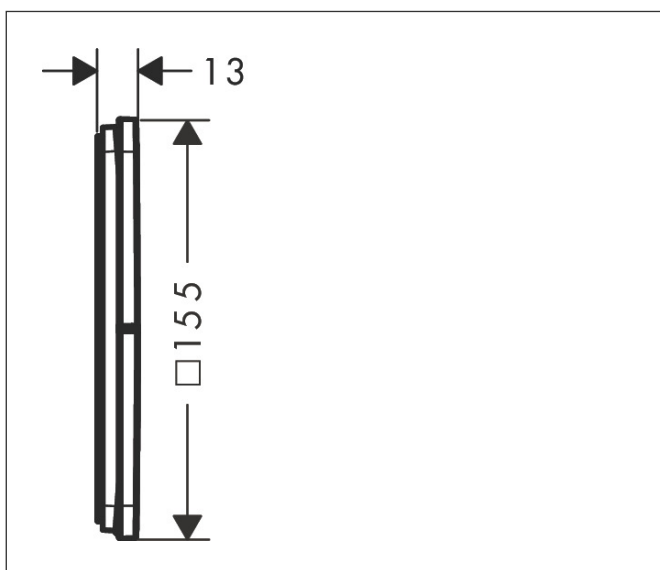

Ritning

Certifikat

Koder/standarder

- STA 1889