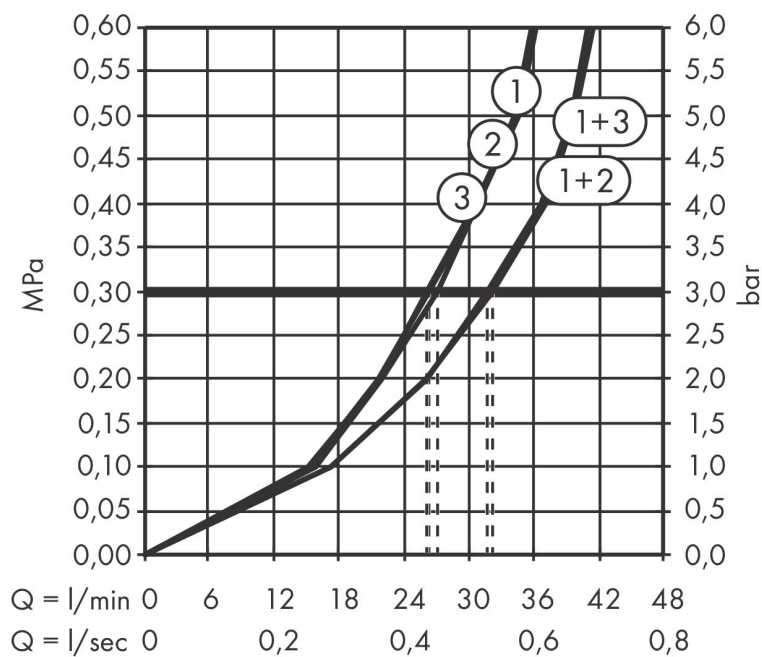

Varumärke	AXOR
Art. Namn	AXOR ShowerSelect ID Ventil för inbyggd softsquare för 3 funktioner
Art. Nr.	36781990
RSK-nr.	8295680
Ytskikt	Polerad guld-optik PVD
Pos	1

Produktbild

Funktioner

- 3 funktioner
- samtidig användning av flera funktioner
- bekvämt att slå på/av uttag med stor Select-paddel
- Start/stopp-ventil för att styra funktionerna
- flödesmängd övre utlopp: 26 l/min
- Flödesmängd vänster och höger: 26 l/min
- maximal flödesmängd vid 3 bar: 32 l/min
- min. driftstryck: 1 bar
- max. driftstryck: 10 bar
- rosetten kan justeras med +/- 3°
- enkel installation tack vare förmonterat funktionsblock
- temperaturbegränsning ej inställningsbar
- platt rosett för mer utrymme i duschen
- ventil levereras med knapparna Rain small, Rain large, hand-dusch, Waterfall och MonoRain
- material knapp: metall
- ljudklass: I
- flödesklass: A

Ritning

Certifikat

Koder/standarder

- STA 1889

Varumärke AXOR
 Art. Namn **AXOR ShowerSelect ID** Ventil för inbyggd softsquare för 3 funktioner
 Art. Nr. 36781990
 RSK-nr. 8295680
 Ytskikt Polerad guld-optik PVD
 Pos 1

Flödesdiagram

- 1 Avlopp 1
- 2 Avlopp 2
- 3 Avlopp 3