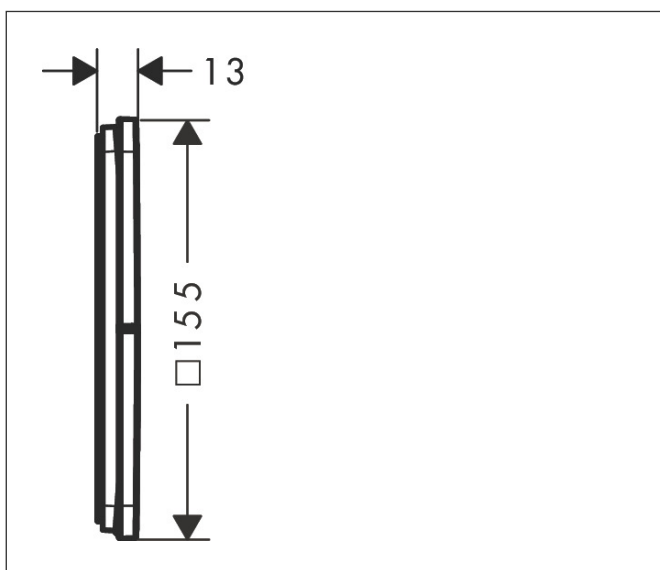

Varumärke	AXOR
Art. Namn	AXOR ShowerSelect ID Ventil för inbyggd softsquare för 3 funktioner
Art. Nr.	36781990
RSK-nr.	8295680
Ytskikt	Polerad guld-optik PVD
Pos	1

Produktbild

Funktioner

- 3 funktioner
- samtidig användning av flera funktioner
- bekvämt att slå på/av uttag med stor Select-paddel
- Start/stopp-ventil för att styra funktionerna
- flödesmängd övre utlopp: 26 l/min
- Flödesmängd vänster och höger: 26 l/min
- maximal flödesmängd vid 3 bar: 32 l/min
- min. driftstryck: 1 bar
- max. driftstryck: 10 bar
- rosetten kan justeras med +/- 3°
- enkel installation tack vare förmonterat funktionsblock
- temperaturbegränsning ej inställningsbar
- platt rosett för mer utrymme i duschen
- ventil levereras med knapparna Rain small, Rain large, hand-dusch, Waterfall och MonoRain
- material knapp: metall
- ljudklass: I
- flödesklass: A

Ritning

Certifikat

Koder/standarder

- STA 1889

Varumärke AXOR
 Art. Namn **AXOR ShowerSelect ID** Ventil för inbyggd softsquare för 3 funktioner
 Art. Nr. 36781990
 RSK-nr. 8295680
 Ytskikt Polerad guld-optik PVD
 Pos 1